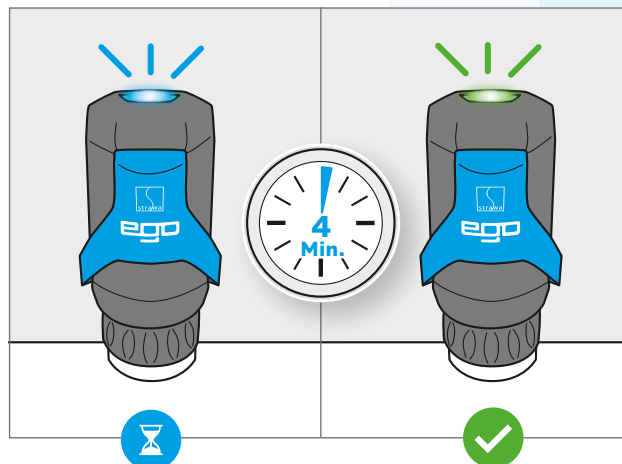

7 Start

Bestimmungsgemäße Verwendung

Intelligent autonomer elektrothermischer Regelantrieb 230 V NC für den adaptiven hydraulischen Abgleich der Heizkreise eines Heizkreisverteilers in Flächenheizungs- und Flächenkühlungssystemen mit Einzelraumregelung. Stromlos geschlossen und mit Klapphebel zum entlasteten Montieren bzw. zum stromlosen manuellen Öffnen des Thermostatventils. Mit integrierter Vorlauftemperaturbegrenzung.

Zur Montage an Heizkreisverteiltern mit Thermostatventileinsätzen mit STRAUB Schnellverschluss. Temperatursensoren geeignet für Flächenheizungsrohre aus Kunststoff, Metall oder Kombinationen daraus, mit Außendurchmessern von 12 bis 20 mm.

Dieses Produkt darf nicht über den Hausmüll entsorgt werden. Bitte nur in speziellen Einrichtungen für Elektronikschrott entsorgen.

Weitere Details und Problemlösungs Maßnahmen entnehmen Sie bitte dem Datenblatt:

www.strawa.com/wp-content/uploads/2021/06/2110210001_DE_IS.pdf