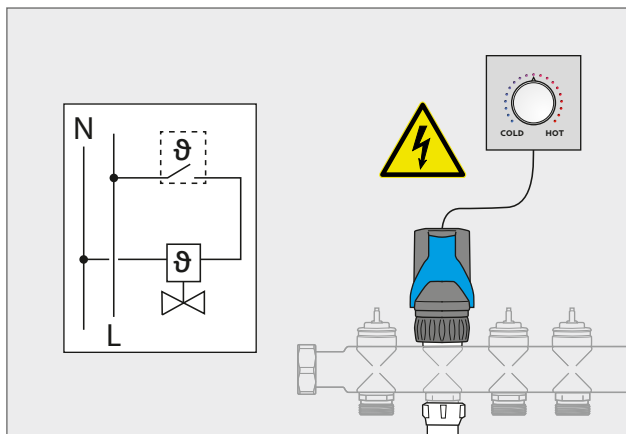

- 1** Die Vorlaufabsperrentile aller Heizkreise vollständig öffnen

- 2** Klapphebel öffnen

- 3** Regelantrieb montieren

- 4** Klapphebel schliessen

- 5** Temperatursensor-Clips befestigen

## 6 Mit Raumtemperaturregler / Spannungsquelle verbinden

**Achtung:** Das Gerät darf nur von einer Elektrofachkraft installiert werden. Bestehende Sicherheitsvorschriften sind zu beachten.

Betriebsspannung: 230 V AC, 50 Hz  
Einschaltstrom: 130 mA für max. 200 ms  
Leistungsaufnahme: 1,7 W  
Schutzklasse: II  
IP-Schutzklasse: 54  
Umgebungstemperatur: 0 – 50 °C  
Einbaulage: beliebig

LED Code	Information
Grün blinkend	Normaler Regelbetrieb
Blau blinkend	Initialisierung
Gelb blinkend	Nicht montierter Ego wird bestromt
Rot doppelt blinkend	Vorlauftemperatur > 60 °C
Rot blinkend	Störung / eingeschränkte Funktion

Zur Montage an Heizkreisverteiltern mit Thermostatventileinsätzen mit STRAUB Schnellverschluss. Temperatursensoren geeignet für Flächenheizungsrohre aus Kunststoff, Metall oder Kombinationen daraus, mit Außendurchmessern von 12 bis 20 mm.