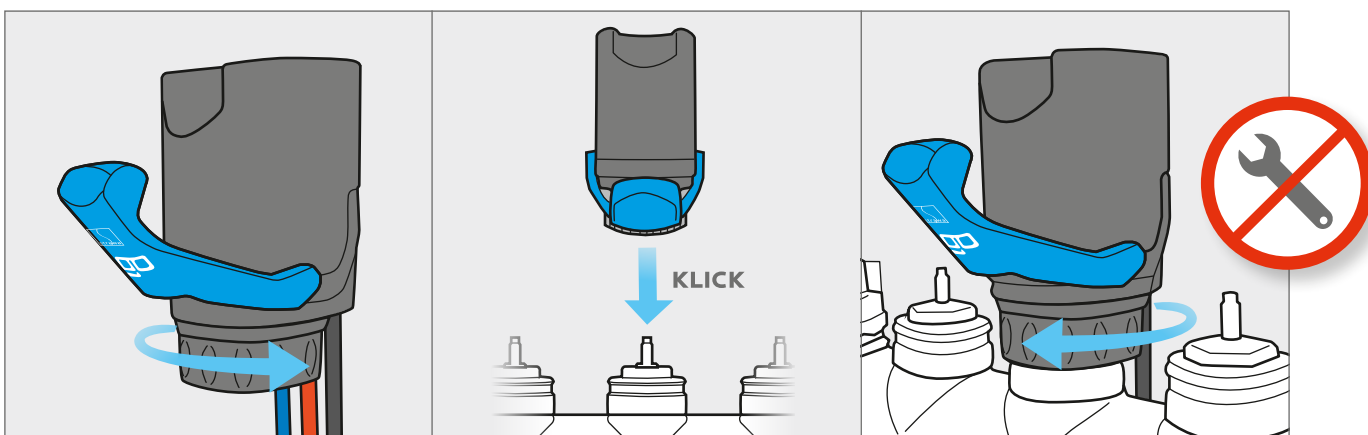

- 1** Die Vorlaufabsperrentile aller Heizkreise vollständig öffnen

- 2** Klapphebel öffnen

- 3** Regelantrieb montieren

- 4** Klapphebel schliessen

- 5** Temperatursensor-Clips befestigen