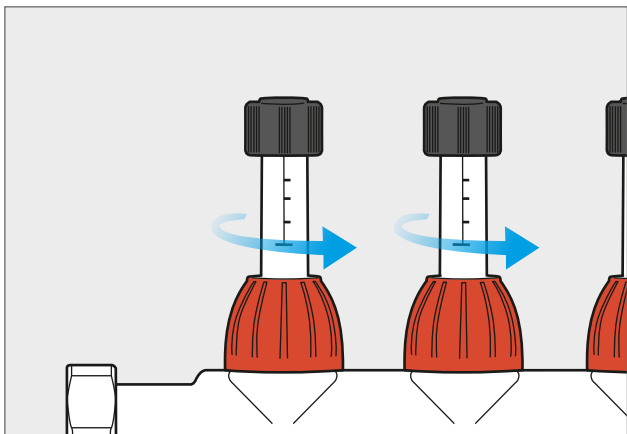

- 1** Die Vorlaufabsperrentile aller Heizkreise vollständig öffnen

- 2** Klapphebel öffnen

- 3** Regelantrieb montieren

- 4** Klapphebel schliessen

- 5** Temperatursensor-Clips befestigen

Zur Montage an Heizkreisverteiltern mit Thermostatventileinsätzen mit STRAUB Schnellverschluss. Temperatursensoren geeignet für Flächenheizungsrohre aus Kunststoff, Metall oder Kombinationen daraus, mit Außendurchmessern von 12 bis 20 mm.