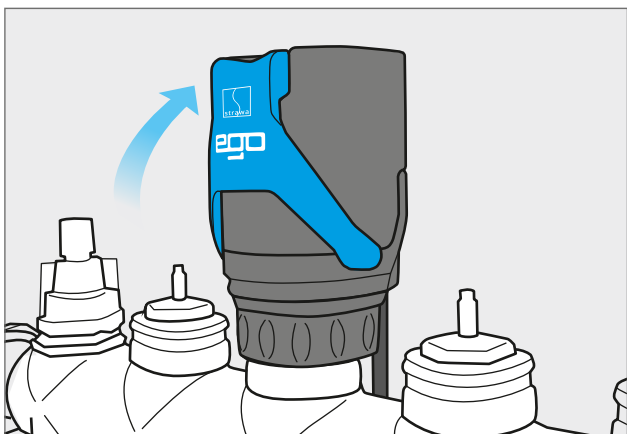

- 1** Die Vorlaufabsperrentile aller Heizkreise vollständig öffnen

- 2** Klapphebel öffnen

- 3** Regelantrieb montieren

- 4** Klapphebel schliessen

- 5** Temperatursensor-Clips befestigen

## 6 Mit Raumtemperaturregler / Spannungsquelle verbinden

**Achtung:** Das Gerät darf nur von einer Elektrofachkraft installiert werden. Bestehende Sicherheitsvorschriften sind zu beachten.

Betriebsspannung: 230 V AC, 50 Hz  
Einschaltstrom: 130 mA für max. 200 ms  
Leistungsaufnahme: 1,7 W  
Schutzklasse: II  
IP-Schutzklasse: 54  
Umgebungstemperatur: 0 – 50 °C  
Einbaulage: beliebig