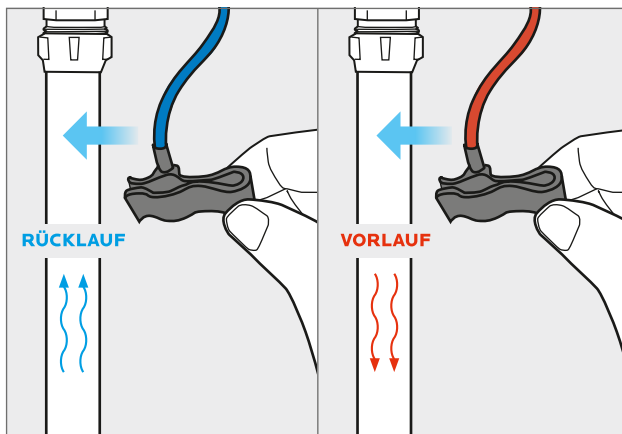

- 1** Die Vorlaufabsperrentile aller Heizkreise vollständig öffnen

- 2** Klapphebel öffnen

- 3** Regelantrieb montieren

- 4** Klapphebel schliessen

- 5** Temperatursensor-Clips befestigen

## 6 Mit Raumtemperaturregler / Spannungsquelle verbinden

**Achtung:** Das Gerät darf nur von einer Elektrofachkraft installiert werden. Bestehende Sicherheitsvorschriften sind zu beachten.

Betriebsspannung: 230 V AC, 50 Hz  
Einschaltstrom: 130 mA für max. 200 ms  
Leistungsaufnahme: 1,7 W  
Schutzklasse: II  
IP-Schutzklasse: 54  
Umgebungstemperatur: 0 – 50 °C  
Einbaulage: beliebig

Zur Montage an Heizkreisverteiltern mit Thermostatventileinsätzen mit STRAUB Schnellverschluss. Temperatursensoren geeignet für Flächenheizungsrohre aus Kunststoff, Metall oder Kombinationen daraus, mit Außendurchmessern von 12 bis 20 mm.