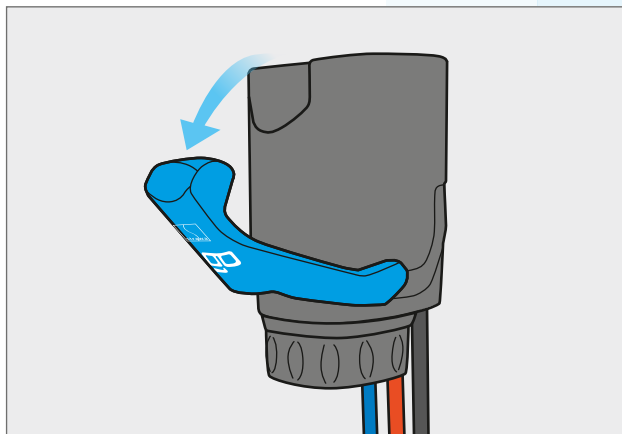

- 1** Die Vorlaufabsperrentile aller Heizkreise vollständig öffnen

- 2** Klapphebel öffnen

- 3** Regelantrieb montieren

- 4** Klapphebel schliessen

- 5** Temperatursensor-Clips befestigen

## 6 Mit Raumtemperaturregler / Spannungsquelle verbinden

**Achtung:** Das Gerät darf nur von einer Elektrofachkraft installiert werden. Bestehende Sicherheitsvorschriften sind zu beachten.

Betriebsspannung: 230 V AC, 50 Hz  
Einschaltstrom: 130 mA für max. 200 ms  
Leistungsaufnahme: 1,7 W  
Schutzklasse: II  
IP-Schutzklasse: 54  
Umgebungstemperatur: 0 – 50 °C  
Einbaulage: beliebig

Zur Montage an Heizkreisverteiltern mit Thermostatventileinsätzen mit STRAUB Schnellverschluss. Temperatursensoren geeignet für Flächenheizungsrohre aus Kunststoff, Metall oder Kombinationen daraus, mit Außendurchmessern von 12 bis 20 mm.