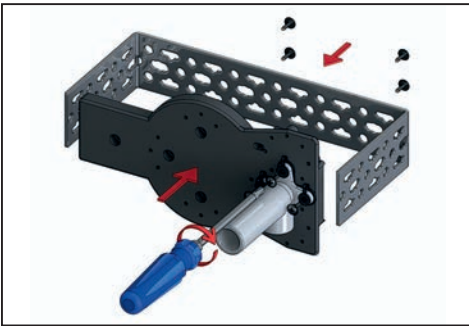

Wandeinbau-Waschgeräte-Siphon 406

Washing machine/dishwasher trap type 406

Art.-Nr./item no.: 130600

Einbau-Varianten / Installation versions

Zubehör / accessory
 Abdeckplatte für senkrechten Einbau
 cover plate vertical installation
 Art.Nr. / item no.: 147011

Einbau Installation

1.

2.

3.

4.

5.

6.

7.