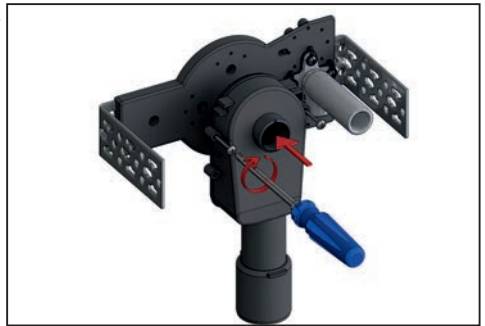

Wandeinbau-Waschgeräte-Siphon 406

Washing machine/dishwasher trap type 406

Art.-Nr./item no.: 130600

Einbau-Varianten / Installation versions

Zubehör / accessory
 Abdeckplatte für senkrechten Einbau
 cover plate vertical installation
 Art.Nr. / item no.: 147011

Einbau Installation

1.

2.

3.

4.

5.

6.

7.