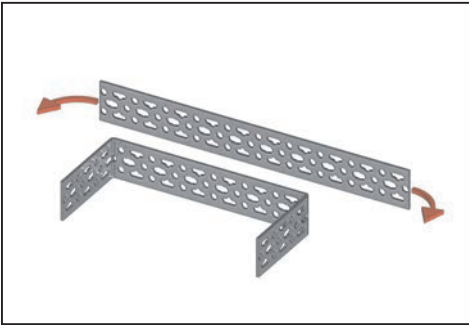

Einbau Installation

1.