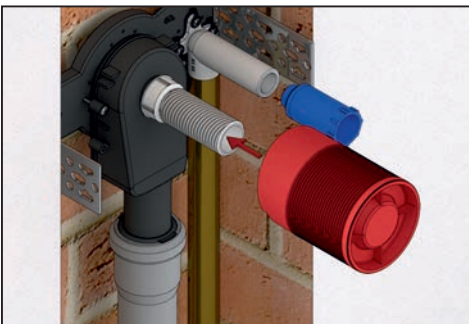

Wandeinbau-Waschgeräte-Siphon 406

Washing machine/dishwasher trap type 406

Art.-Nr./item no.: 130600

Einbau-Varianten / Installation versions

Zubehör / accessory
 Abdeckplatte für senkrechten Einbau
 cover plate vertical installation
 Art.Nr. / item no.: 147011

Einbau Installation

1.

2.

3.

4.

5.

6.

7.