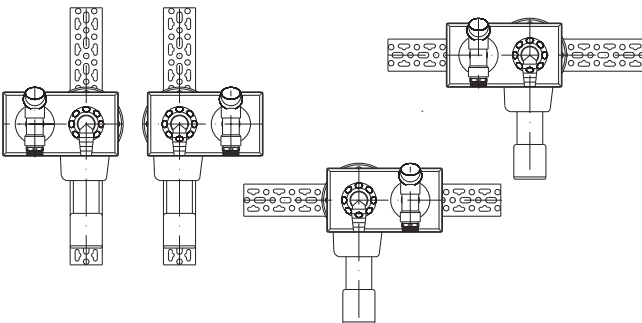

Wandeinbau-Waschgeräte-Siphon 406

Washing machine/dishwasher trap type 406

Art.-Nr./item no.: 130600

Einbau-Varianten / Installation versions

Zubehör / accessory
 Abdeckplatte für senkrechten Einbau
 cover plate vertical installation
 Art.Nr. / item no.: 147011

Einbau Installation

1.

2.

3.

4.

5.

6.

7.