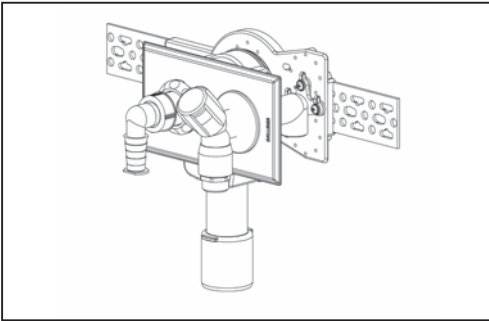

Wandeinbau-Waschgeräte-Siphon 406

Washing machine/dishwasher trap type 406

Art.-Nr./item no.: 130600

Einbau-Varianten / Installation versions

Zubehör / accessory
 Abdeckplatte für senkrechten Einbau
 cover plate vertical installation
 Art.Nr. / item no.: 147011