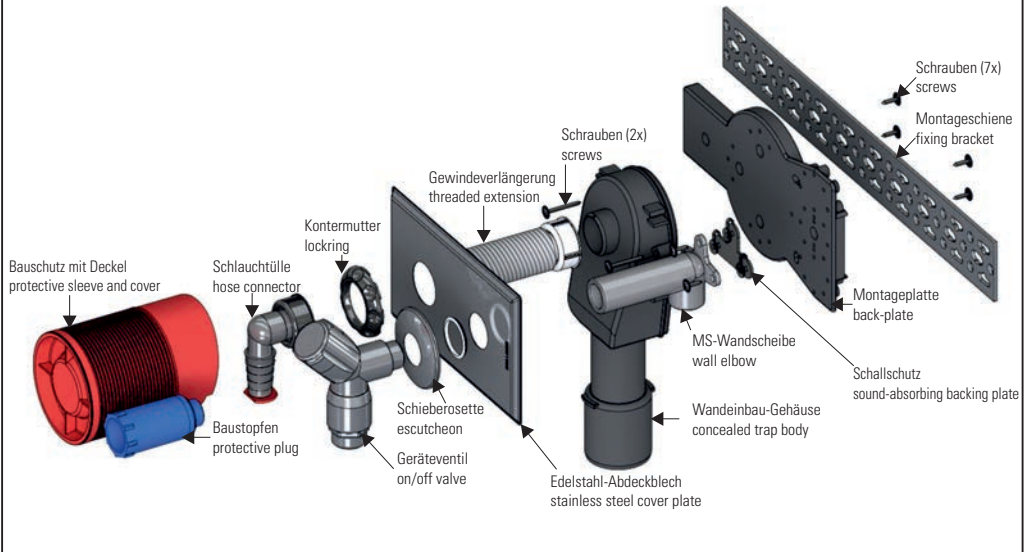

Wandeinbau-Waschgeräte-Siphon 406

Washing machine/dishwasher trap type 406

Art.-Nr./item no.: 130600

Einbau-Varianten / Installation versions

Zubehör / accessory
 Abdeckplatte für senkrechten Einbau
 cover plate vertical installation
 Art.Nr. / item no.: 147011

Einbau Installation

1.

2.

3.

4.

5.

6.

7.