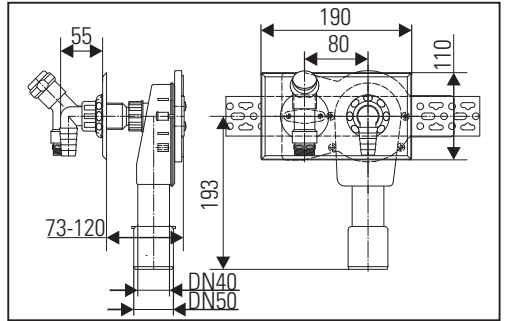

Wandeinbau-Waschgeräte-Siphon 406

Washing machine/dishwasher trap type 406

Art.-Nr./item no.: 130600

Einbau-Varianten / Installation versions

Zubehör / accessory
 Abdeckplatte für senkrechten Einbau
 cover plate vertical installation
 Art.Nr. / item no.: 147011

Einbau Installation

1.

2.

3.

4.

5.

6.

7.