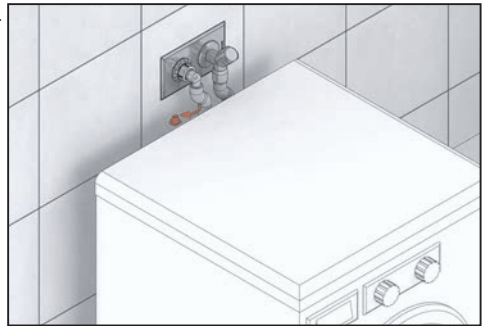

Wandeinbau-Waschgeräte-Siphon 406

Washing machine/dishwasher trap type 406

Art.-Nr./item no.: 130600

Einbau-Varianten / Installation versions

Zubehör / accessory
 Abdeckplatte für senkrechten Einbau
 cover plate vertical installation
 Art.Nr. / item no.: 147011

8.

Einbau Installation

9.

10.

11.

12.

12a.

Alle technischen Daten der Montageanleitung sind sorgfältig erstellt, bei offensichtlichen Irrtümern bleiben nachträgliche Korrekturen vorbehalten.
All technical data of the installation manual has been prepared with care, subject to subsequent corrections of obvious errors.