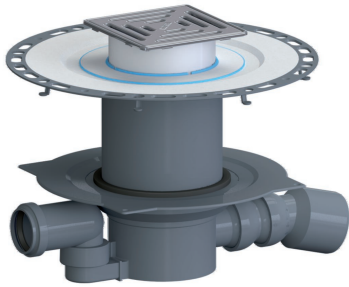

02. November 2021

DALLMER**Dünnbett-Bodenablauf 55 VC, DN 50/DN 70, 150 x 150 mm**

Artikel Nr. **563224**
 GTIN/EAN: 4001636563224
 Rabattgruppe: 5

DIN 18534
 konform

nach DIN EN 1253

Komplettablauf bestehend aus Bodenablaufgehäuse 55*, TistoDrain Aufstockelement S 15 und Aufsatz VC 15. Aufsatz stufenlos bis zu 35 mm höhen- und bis zu +/- 13 mm seitenverstellbar.

* Ablaufgehäuse mit Geruchsverschluss und Reinigungsöffnung. Die Reinigungsöffnung ermöglicht den Zugang zu Geruchsverschluss und Ablaufstutzen.

Ablaufleistung nach DIN EN 1253
 (bei 20 mm Anstauhöhe)

	Norm	DALLMER
DN 50	0,8 l/s	0,96 l/s
DN 70	0,8 l/s	0,87 l/s