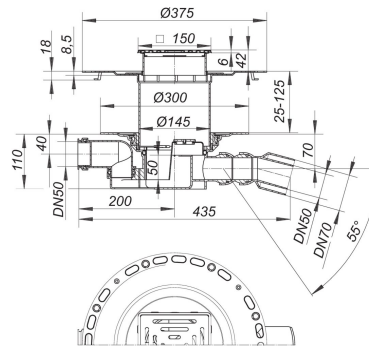

02. November 2021

DALLMER**Dünnbett-Bodenablauf 55 VC, DN 50/DN 70, 150 x 150 mm**

Artikel Nr. **563224**
 GTIN/EAN: 4001636563224
 Rabattgruppe: 5

DIN 18534
 konform

nach DIN EN 1253

Komplettablauf bestehend aus Bodenablaufgehäuse 55*, TistoDrain Aufstockelement S 15 und Aufsatz VC 15. Aufsatz stufenlos bis zu 35 mm höhen- und bis zu +/- 13 mm seitenverstellbar.

* Ablaufgehäuse mit Geruchsverschluss und Reinigungsöffnung. Die Reinigungsöffnung ermöglicht den Zugang zu Geruchsverschluss und Ablaufstutzen.

Ablaufleistung nach DIN EN 1253
 (bei 20 mm Anstauhöhe)

	Norm	DALLMER
DN 50	0,8 l/s	0,96 l/s
DN 70	0,8 l/s	0,87 l/s