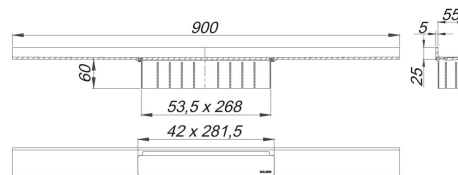

26. Oktober 2021

Duschrinne CeraWall Select Edelstahl poliert, 900 mm

Artikel Nr. **535108**
 GTIN/EAN: 4001636535108
 Rabattgruppe: 11

zum Einbau mit Ablaufgehäusen CeraFlex, CeraFlex Plan, CeraFlex senkrecht, DallFlex, DallFlex Plan, DallFlex senkrecht und Duschelementen DallFlex Wall, DallFlex Wall Plan.

Ablaufschiene mit mehrseitigem Präzisionsgefälle, sichtbar am Übergang zwischen Wand und Boden installiert, geeignet für Bodenbeläge von 10 – 24 mm und Wandbeläge von 12 – 24 mm (inkl. Kleberbett), Länge millimetergenau anpassbar.

MATERIAL

Edelstahl 1.4301, massiv 5 mm, hochglanzpoliert, Belastungsklasse K 3 (300 kg)

Bestellhinweis CeraWall Select:

Bitte Ablaufgehäuse CeraFlex, DallFlex oder Duschelement DallFlex Wall + Duschrinne CeraWall Select bestellen!