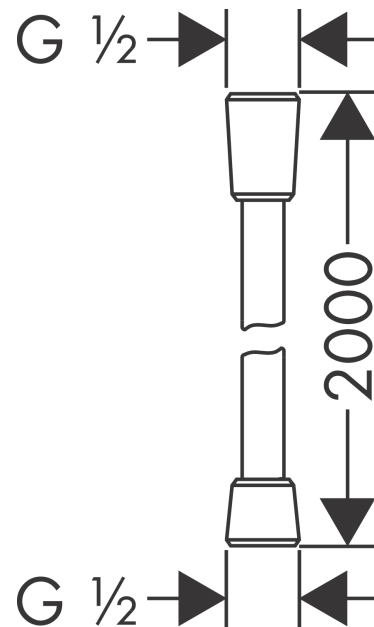

Isiflex

Brauseschlauch 200 cm

Oberflächen: **Chrom** Artikelnummer: **28274000**

Beschreibung

Merkmale

- hochwertiger Kunststoffschlauch
- reinigungsfreundliche Kunststoffhülle
- Schlauchlänge: 2,00 m
- brauseseitiger Drehwirbel gegen lästiges Verdrehen des Brauseschlauches
- knickgeschützt
- Mutter Brauseschlauch: beidseitig konische Mutter
- Anschlussgewinde: G 1/2
- DVGW NW-6518CQ0363

Produktabbildung

Maßzeichnung

Isiflex
 Brauseschlauch 200 cm
 Oberflächen: **Chrom** Artikelnummer: **28274000**

Explosionszeichnung

Baujahr: >12/00

Isiflex
Brauseschlauch 200 cm
 Oberflächen: **Chrom** Artikelnummer: **28274000**

Ersatzteilliste

Baujahr: >12/00

Pos.	Beschreibung	Artikelnummer	PG	VE
1	Dichtung	98058000	98	1