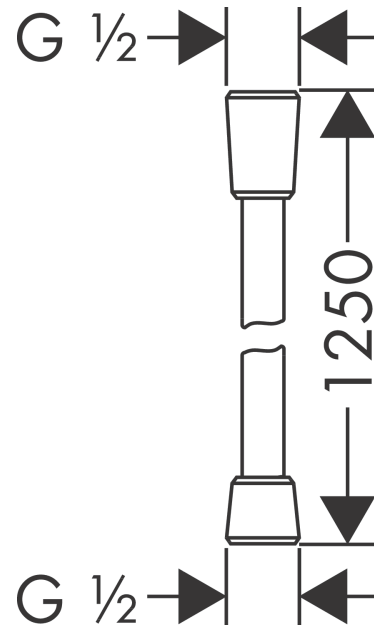

Isiflex

Brauseschlauch 125 cm

Oberflächen: **Chrom** Artikelnummer: **28272000**

Beschreibung

Merkmale

- hochwertiger Kunststoffschlauch
- reinigungsfreundliche Kunststoffhülle
- Schlauchlänge: 1,25 m
- brauseseitiger Drehwirbel gegen lästiges Verdrehen des Brauseschlauches
- knickgeschützt
- Mutter Brauseschlauch: beidseitig konische Mutter
- Anschlussgewinde: G 1/2
- DVGW NW-6518CQ0363

Designpreise

Produktabbildung

Maßzeichnung

Isiflex
Brauseschlauch 125 cm
 Oberflächen: **Chrom** Artikelnummer: **28272000**

Explosionszeichnung

Baujahr: >12/00

Isiflex
Brauseschlauch 125 cm
 Oberflächen: **Chrom** Artikelnummer: **28272000**

Ersatzteilliste

Baujahr: >12/00

Pos.	Beschreibung	Artikelnummer	PG	VE
1	Dichtung	98058000	98	1