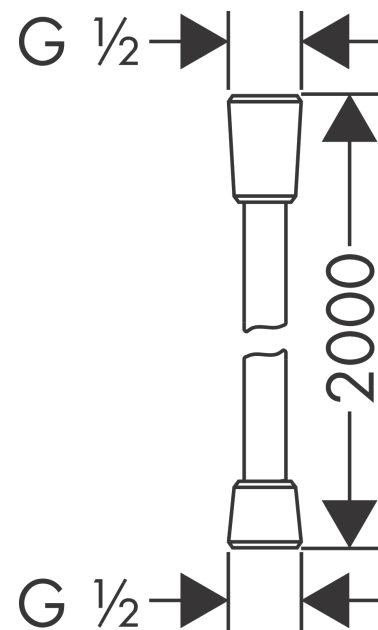

Comfortflex**Brauseschlauch 200 cm**Oberflächen: **Chrom** Artikelnummer: **28169000****Beschreibung****Merkmale**

- hochwertiger Kunststoffschlauch in Metalloptik
- reinigungsfreundliche Kunststoffhülle
- Schlauchlänge: 2,00 m
- brauseseitiger Drehwirbel gegen lästiges Verdrehen des Brauseschlauches
- knickgeschützt
- Anschlussgewinde: G 1/2
- DVGW DW-6518CS0563

Produktabbildung**Maßzeichnung**

Comfortflex
Brauseschlauch 200 cm
 Oberflächen: **Chrom** Artikelnummer: **28169000**

Explosionszeichnung

Baujahr: >10/16

Comfortflex
Brauseschlauch 200 cm
 Oberflächen: **Chrom** Artikelnummer: **28169000**

Ersatzteilliste

Baujahr: >10/16

Pos.	Beschreibung	Artikelnummer	PG	VE
1	Dichtung	98058000	98	1