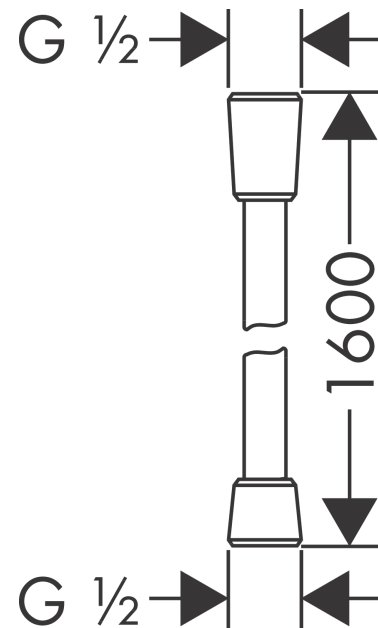

Comfortflex**Brauseschlauch 160 cm**Oberflächen: **Chrom** Artikelnummer: **28168000****Beschreibung****Merkmale**

- hochwertiger Kunststoffschlauch in Metalloptik
- reinigungsfreundliche Kunststoffhülle
- Schlauchlänge: 1,60 m
- brauseseitiger Drehwirbel gegen lästiges Verdrehen des Brauseschlauches
- knickgeschützt
- Anschlussgewinde: G 1/2
- DVGW DW-6518CS0563

Produktabbildung**Maßzeichnung**

Comfortflex
Brauseschlauch 160 cm
 Oberflächen: **Chrom** Artikelnummer: **28168000**

Explosionszeichnung

Baujahr: >10/16

Comfortflex
Brauseschlauch 160 cm
 Oberflächen: **Chrom** Artikelnummer: **28168000**

Ersatzteilliste

Baujahr: >10/16

Pos.	Beschreibung	Artikelnummer	PG	VE
1	Dichtung	98058000	98	1