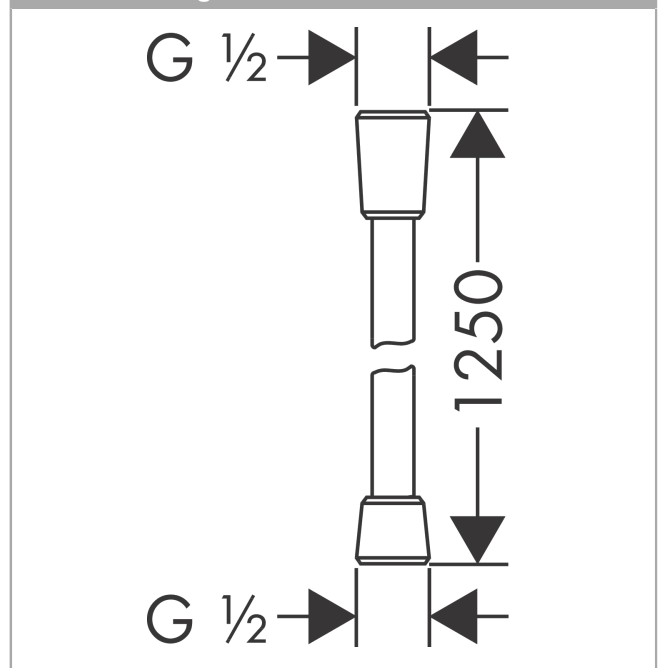

Comfortflex

Brauseschlauch 125 cm

Oberflächen: **Chrom** Artikelnummer: **28167000**

Beschreibung

Merkmale

- hochwertiger Kunststoffschlauch in Metalloptik
- reinigungsfreundliche Kunststoffhülle
- Schlauchlänge: 1,25 m
- brauseseitiger Drehwirbel gegen lästiges Verdrehen des Brauseschlauches
- knickgeschützt
- Anschlussgewinde: G 1/2
- DVGW DW-6518CS0563

Produktabbildung

Maßzeichnung

Comfortflex
Brauseschlauch 125 cm
 Oberflächen: **Chrom** Artikelnummer: **28167000**

Explosionszeichnung

Baujahr: >10/16

Comfortflex
Brauseschlauch 125 cm
 Oberflächen: **Chrom** Artikelnummer: **28167000**

Ersatzteilliste

Baujahr: >10/16

Pos.	Beschreibung	Artikelnummer	PG	VE
1	Dichtung	98058000	98	1