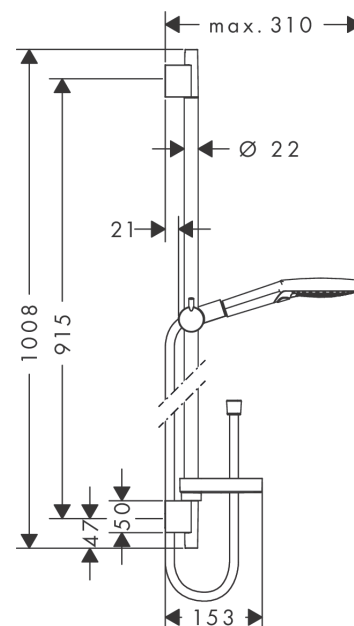

Raindance Select S
Brauseset 120 3jet PowderRain mit Brausestange 90 cm
 Oberflächen: **Chrom** Artikelnummer: **27667000**

Beschreibung

Merkmale

- besteht aus: Handbrause, Brausestange, Brauseschlauch, Handbrausehalterung, Seifenschale
- Brausekopfgröße: 125 mm
- Strahlart: PowderRain, Rain, Whirl
- komfortable Strahlartenumstellung durch Select-Taste
- Neigungswinkel um 90° verstellbar, Handbrausehalterung schwenkt nach links und rechts sowie oben und unten
- maximale Durchflussmenge bei 3 bar: 11 l/min
- Mindestfließdruck: 1 bar
- brauseseitiger Drehwirbel gegen lästiges Verdrehen des Brauseschlauches
- Wandbefestigung: Schraubbefestigung
- Wandstützen aus Kunststoff
- Brausestangendurchmesser: 22 mm
- Profil Brausestange: rund

Technologie

Produktabbildung

Maßzeichnung

Raindance Select S
Brauseset 120 3jet PowderRain mit Brausestange 90 cm
 Oberflächen: **Chrom** Artikelnummer: **27667000**

Durchflussdiagramm

Die Verbrauchswerte wurden praxisnah mit den dazugehörigen Armaturen (Thermostat/Mischer/Unterputzventil) gemessen.

Raindance Select S
Brauseset 120 3jet PowderRain mit Brausestange 90 cm
 Oberflächen: **Chrom** Artikelnummer: **27667000**

Einbaubeispiel

Raindance Select S
Brauseset 120 3jet PowderRain mit Brausestange 90 cm
 Oberflächen: **Chrom** Artikelnummer: **27667000**

Explosionszeichnung

Baujahr: >04/18

Raindance Select S
Brauset 120 3jet PowderRain mit Brausestange 90 cm
 Oberflächen: **Chrom** Artikelnummer: **27667000**

Ersatzteilliste

Baujahr: >04/18

Pos.	Beschreibung	Artikelnummer	PG	VE
1	Abdeckung	97709000	98	1
2	Wandstütze	96275000	98	1
3	Fliesenausgleichsscheibe 7 mm	97450000	98	1
4	Befestigungsteile	96179000	98	1
5	Schieber kompl.	97651000	98	1
6	Ablage Casetta'S	28679000	98	1
7	Schellen zu Casetta, Ø 22 mm	98717000	98	1
8	Handbrause	26014000	98	1
9	Siebichtung	94246000	98	1
10	Dichtung	98058000	98	1
11	Brauseschlauch Isiflex'B 1,60 m	28276000	98	1