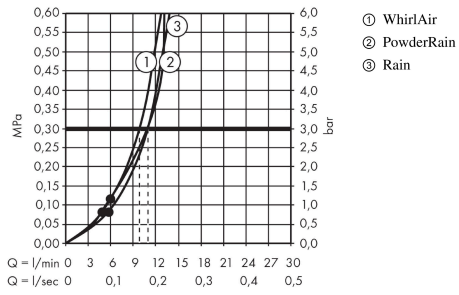

Raindance Select S
Brauseset 120 3jet PowderRain mit Brausestange 90 cm
 Oberflächen: **Chrom** Artikelnummer: **27667000**

Beschreibung

Merkmale

- besteht aus: Handbrause, Brausestange, Brauseschlauch, Handbrausehalterung, Seifenschale
- Brausekopfgröße: 125 mm
- Strahlart: PowderRain, Rain, Whirl
- komfortable Strahlartenumstellung durch Select-Taste
- Neigungswinkel um 90° verstellbar, Handbrausehalterung schwenkt nach links und rechts sowie oben und unten
- maximale Durchflussmenge bei 3 bar: 11 l/min
- Mindestfließdruck: 1 bar
- brauseseitiger Drehwirbel gegen lästiges Verdrehen des Brauseschlauches
- Wandbefestigung: Schraubbefestigung
- Wandstützen aus Kunststoff
- Brausestangendurchmesser: 22 mm
- Profil Brausestange: rund

Technologie

Produktabbildung

Maßzeichnung

Raindance Select S
Brauseset 120 3jet PowderRain mit Brausestange 90 cm
 Oberflächen: **Chrom** Artikelnummer: **27667000**

Durchflussdiagramm

Die Verbrauchswerte wurden praxisnah mit den dazugehörigen Armaturen (Thermostat/Mischer/Unterputzventil) gemessen.