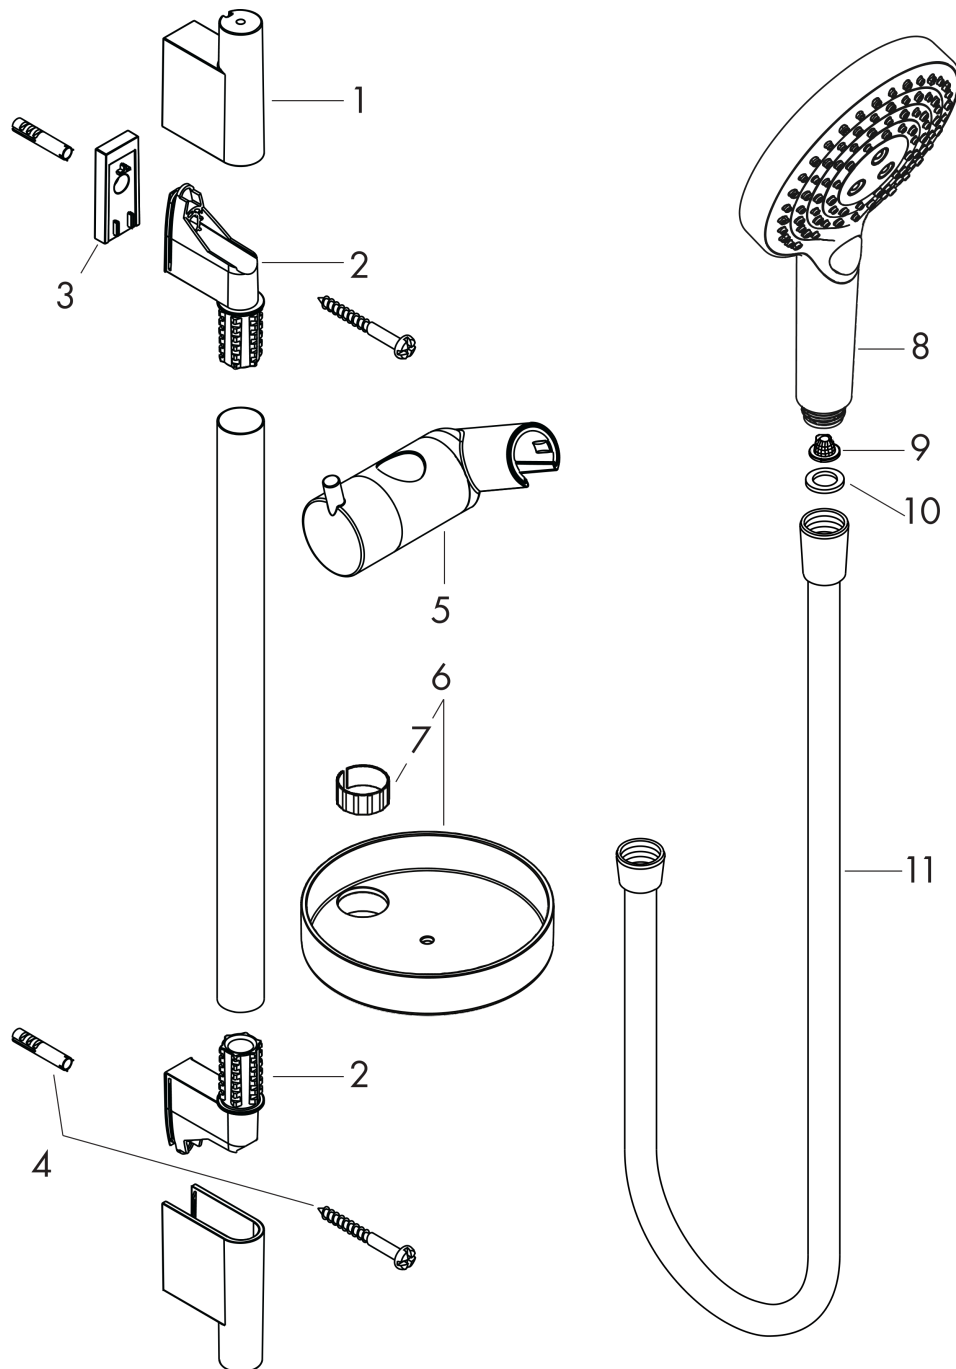

Raindance Select S
Brauseset 120 3jet PowderRain mit Brausestange 90 cm
 Oberflächen: **Chrom** Artikelnummer: **27667000**

Beschreibung

Merkmale

- besteht aus: Handbrause, Brausestange, Brauseschlauch, Handbrausehalterung, Seifenschale
- Brausekopfgröße: 125 mm
- Strahlart: PowderRain, Rain, Whirl
- komfortable Strahlartenumstellung durch Select-Taste
- Neigungswinkel um 90° verstellbar, Handbrausehalterung schwenkt nach links und rechts sowie oben und unten
- maximale Durchflussmenge bei 3 bar: 11 l/min
- Mindestfließdruck: 1 bar
- brauseseitiger Drehwirbel gegen lästiges Verdrehen des Brauseschlauches
- Wandbefestigung: Schraubbefestigung
- Wandstützen aus Kunststoff
- Brausestangendurchmesser: 22 mm
- Profil Brausestange: rund

Technologie

Produktabbildung

Maßzeichnung

Raindance Select S
Brauseset 120 3jet PowderRain mit Brausestange 90 cm
 Oberflächen: **Chrom** Artikelnummer: **27667000**

Durchflussdiagramm

Die Verbrauchswerte wurden praxisnah mit den dazugehörigen Armaturen (Thermostat/Mischer/Unterputzventil) gemessen.

Raindance Select S
Brauseset 120 3jet PowderRain mit Brausestange 90 cm
 Oberflächen: **Chrom** Artikelnummer: **27667000**

Einbaubeispiel

Raindance Select S
Brauseset 120 3jet PowderRain mit Brausestange 90 cm
 Oberflächen: **Chrom** Artikelnummer: **27667000**

Explosionszeichnung

Baujahr: >04/18

Raindance Select S
Brauset 120 3jet PowderRain mit Brausestange 90 cm
 Oberflächen: **Chrom** Artikelnummer: **27667000**

Ersatzteilliste

Baujahr: >04/18

Pos.	Beschreibung	Artikelnummer	PG	VE
1	Abdeckung	97709000	98	1
2	Wandstütze	96275000	98	1
3	Fliesenausgleichsscheibe 7 mm	97450000	98	1
4	Befestigungsteile	96179000	98	1
5	Schieber kompl.	97651000	98	1
6	Ablage Casetta'S	28679000	98	1
7	Schellen zu Casetta, Ø 22 mm	98717000	98	1
8	Handbrause	26014000	98	1
9	Siebichtung	94246000	98	1
10	Dichtung	98058000	98	1
11	Brauseschlauch Isiflex'B 1,60 m	28276000	98	1