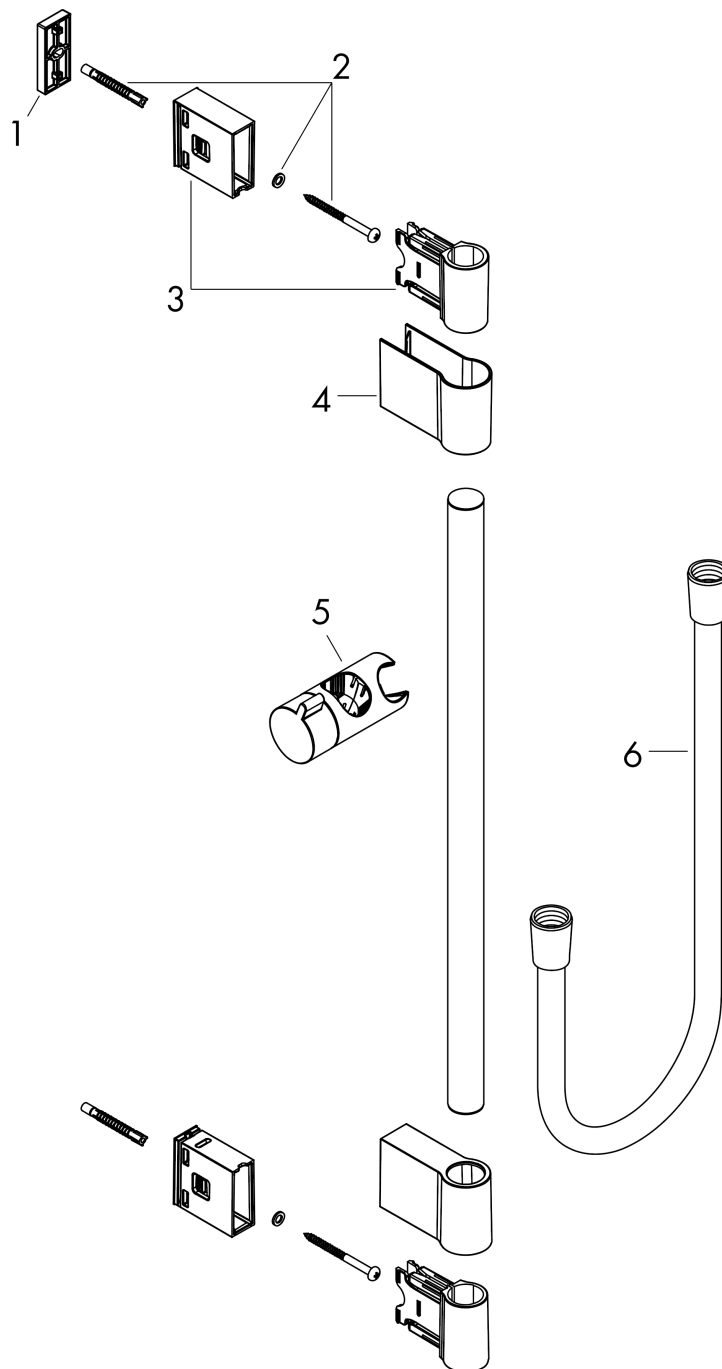

Unica

Brausestange Varia 105 cm

Oberflächen: **Chrom** Artikelnummer: **27356000**

Beschreibung

Merkmale

- besteht aus: Brausestange, Handbrausehalterung
- Profil Brausestange: rund
- Brausestangendurchmesser: 22 mm
- variabler Bohrlochabstand: 400 - 970 mm
- Neigungswinkel Handbrausehalterung in 2 Stufen verstellbar
- Wandstützen aus Kunststoff
- variable Wandstütze

Produktabbildung

Maßzeichnung

Unica
 Brausestange Varia 105 cm
 Oberflächen: Chrom Artikelnummer: 27356000

Explosionszeichnung

Baujahr: >01/17

Unica
Brausestange Varia 105 cm
 Oberflächen: **Chrom** Artikelnummer: **27356000**

Ersatzteilliste

Baujahr: >01/17

Pos.	Beschreibung	Artikelnummer	PG	VE
1	Fliesenausgleichsscheibe 7 mm	92950000	98	1
2	Befestigungsteile	96179800	98	1
3	Wandstütze	92976000	98	1
4	Abdeckung	92975000	98	1
5	Schieber kompl.	92366000	98	1
6	Brauseschlauch 1,60 m	28168000	98	1