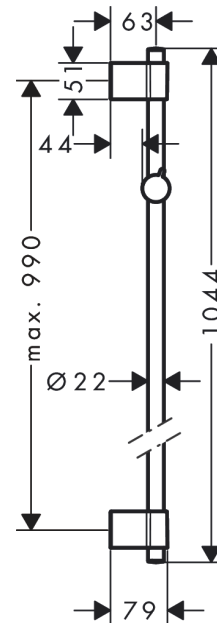

Unica

Brausestange Varia 105 cm

Oberflächen: **Chrom** Artikelnummer: **27356000**

Beschreibung

Merkmale

- besteht aus: Brausestange, Handbrausehalterung
- Profil Brausestange: rund
- Brausestangendurchmesser: 22 mm
- variabler Bohrlochabstand: 400 - 970 mm
- Neigungswinkel Handbrausehalterung in 2 Stufen verstellbar
- Wandstützen aus Kunststoff
- variable Wandstütze

Produktabbildung

Maßzeichnung

Unica
 Brausestange Varia 105 cm
 Oberflächen: Chrom Artikelnummer: 27356000

Explosionszeichnung

Baujahr: >01/17

Unica
Brausestange Varia 105 cm
 Oberflächen: **Chrom** Artikelnummer: **27356000**

Ersatzteilliste

Baujahr: >01/17

Pos.	Beschreibung	Artikelnummer	PG	VE
1	Fliesenausgleichsscheibe 7 mm	92950000	98	1
2	Befestigungsteile	96179800	98	1
3	Wandstütze	92976000	98	1
4	Abdeckung	92975000	98	1
5	Schieber kompl.	92366000	98	1
6	Brauseschlauch 1,60 m	28168000	98	1