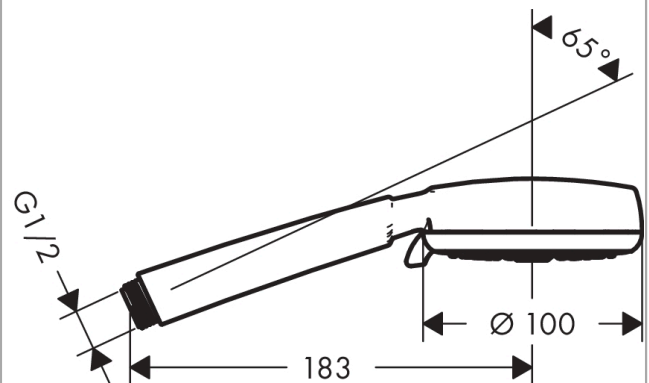

Crometta 100

Handbrause Vario

Oberflächen: **Weiß/Chrom** Artikelnummer: **26824400**

Beschreibung

Merkmale

- Brausekopfgröße: 100 mm
- Strahlart: Rain, Normalstrahl, Shampoostrahl, Massagestrahl
- Strahlartenumstellung durch drehbare Strahlscheibe
- reinigungsfreundliche Strahlscheibe aus Kunststoff
- maximale Durchflussmenge bei 3 bar: 18 l/min
- Mindestfließdruck: 1 bar
- mit innenliegender Wasserführung
- ausspülbare Siebdichtung
- Anschlussgewinde G 1/2
- Anschlussgröße: DN15
- für Durchlauferhitzer geeignet

Technologie

Produktabbildung

Maßzeichnung

Durchflussdiagramm

Die Verbrauchswerte wurden praxisnah mit den dazugehörigen Armaturen (Thermostat/Mischer/Unterputzventil) gemessen.

Crometta 100
Handbrause Vario
 Oberflächen: **Weiß/Chrom** Artikelnummer: **26824400**

Explosionszeichnung

Baujahr: >10/14

Crometta 100
Handbrause Vario
 Oberflächen: **Weiß/Chrom** Artikelnummer: **26824400**

Ersatzteilliste

Baujahr: >10/14

Pos.	Beschreibung	Artikelnummer	PG	VE
1	Filtereinsatz	97708000	98	1