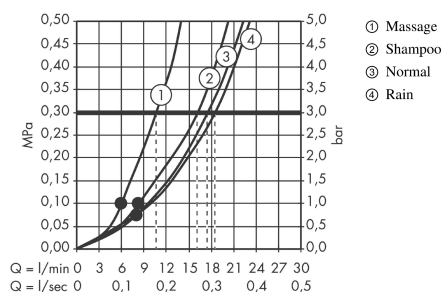

Crometta 100

Handbrause Vario

Oberflächen: **Weiß/Chrom** Artikelnummer: **26824400**

Beschreibung

Merkmale

- Brausekopfgröße: 100 mm
- Strahlart: Rain, Normalstrahl, Shampoostrahl, Massagestrahl
- Strahlartenumstellung durch drehbare Strahlscheibe
- reinigungsfreundliche Strahlscheibe aus Kunststoff
- maximale Durchflussmenge bei 3 bar: 18 l/min
- Mindestfließdruck: 1 bar
- mit innenliegender Wasserführung
- ausspülbare Siebdichtung
- Anschlussgewinde G 1/2
- Anschlussgröße: DN15
- für Durchlauferhitzer geeignet

Technologie

Produktabbildung

Maßzeichnung

Durchflussdiagramm

Die Verbrauchswerte wurden praxisnah mit den dazugehörigen Armaturen (Thermostat/Mischer/Unterputzventil) gemessen.

Crometta 100
Handbrause Vario
 Oberflächen: **Weiß/Chrom** Artikelnummer: **26824400**

Explosionszeichnung

Baujahr: >10/14

Crometta 100
Handbrause Vario
 Oberflächen: **Weiß/Chrom** Artikelnummer: **26824400**

Ersatzteilliste

Baujahr: >10/14

Pos.	Beschreibung	Artikelnummer	PG	VE
1	Filtereinsatz	97708000	98	1