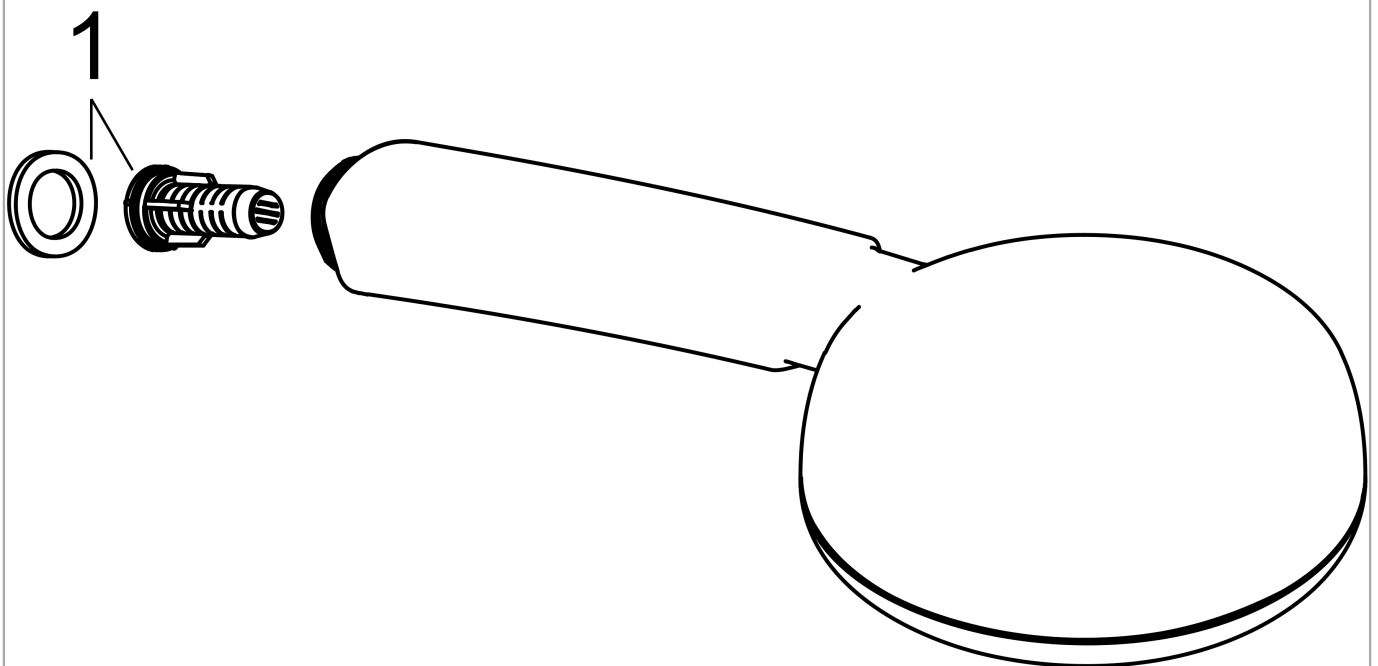

Crometta 100

Handbrause Vario

Oberflächen: **Weiß/Chrom** Artikelnummer: **26824400**

Beschreibung

Merkmale

- Brausekopfgröße: 100 mm
- Strahlart: Rain, Normalstrahl, Shampoostrahl, Massagestrahl
- Strahlartenumstellung durch drehbare Strahlscheibe
- reinigungsfreundliche Strahlscheibe aus Kunststoff
- maximale Durchflussmenge bei 3 bar: 18 l/min
- Mindestfließdruck: 1 bar
- mit innenliegender Wasserführung
- ausspülbare Siebdichtung
- Anschlussgewinde G 1/2
- Anschlussgröße: DN15
- für Durchlauferhitzer geeignet

Technologie

Produktabbildung

Maßzeichnung

Durchflussdiagramm

Die Verbrauchswerte wurden praxisnah mit den dazugehörigen Armaturen (Thermostat/Mischer/Unterputzventil) gemessen.

Crometta 100
Handbrause Vario
 Oberflächen: **Weiß/Chrom** Artikelnummer: **26824400**

Explosionszeichnung

Baujahr: >10/14

Crometta 100
Handbrause Vario
 Oberflächen: **Weiß/Chrom** Artikelnummer: **26824400**

Ersatzteilliste

Baujahr: >10/14

Pos.	Beschreibung	Artikelnummer	PG	VE
1	Filtereinsatz	97708000	98	1