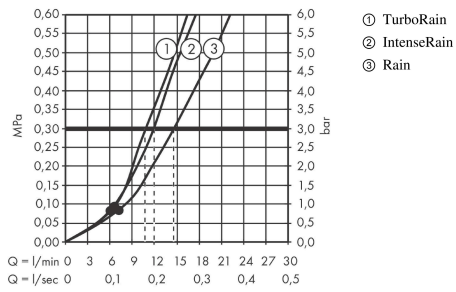

Croma Select S

Handbrause 110 Vario

Oberflächen: **Weiß/Chrom** Artikelnummer: **26802400**

Beschreibung

Merkmale

- Brausekopfgröße: 110 mm
- Strahlart: Rain, IntenseRain, TurboRain
- komfortable Strahlartenumstellung durch Select-Taste
- reinigungsfreundliche Strahlscheibe aus Kunststoff, Oberfläche Strahlscheibe: weiß
- maximale Durchflussmenge bei 3 bar: 14,7 l/min
- Mindestfließdruck: 1 bar
- mit innenliegender Wasserführung
- ausspülbare Siebdichtung
- Anschlussgewinde G 1/2
- Anschlussgröße: DN15
- für Durchlauferhitzer geeignet
- P-IX 28500/IB

Technologie

Produktabbildung

Maßzeichnung

Croma Select S

Handbrause 110 Vario

Oberflächen: **Weiß/Chrom**

Artikelnummer: **26802400**

Durchflussdiagramm

Die Verbrauchswerte wurden praxisnah mit den dazugehörigen Armaturen (Thermostat/Mischer/Unterputzventil) gemessen.

Croma Select S
Handbrause 110 Vario
 Oberflächen: **Weiß/Chrom** Artikelnummer: **26802400**