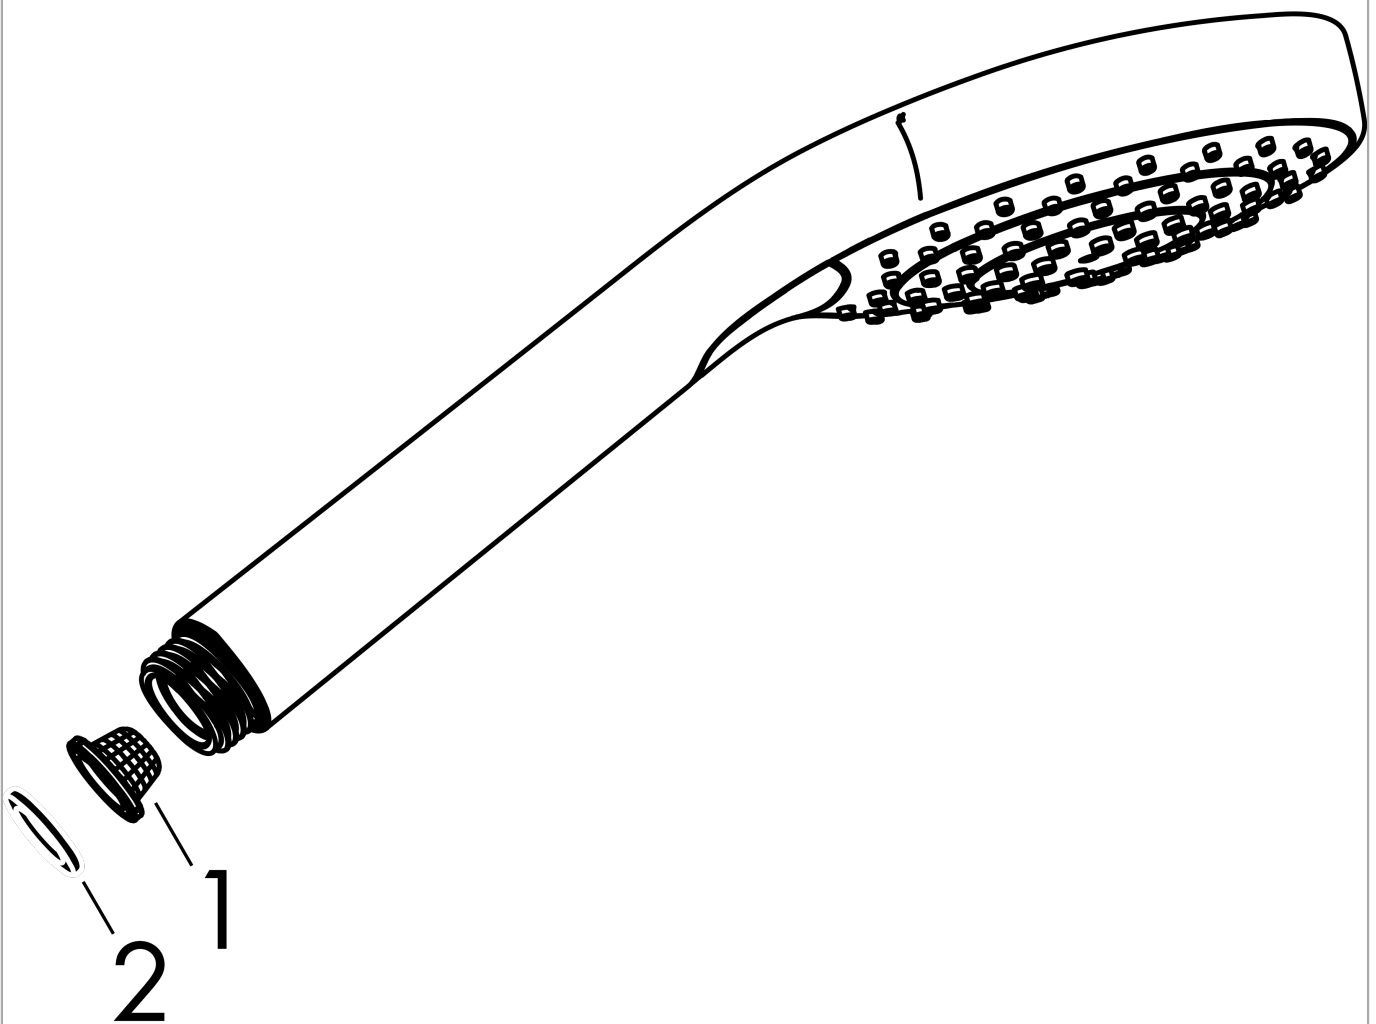

Croma Select S

Handbrause 110 Vario

Oberflächen: **Weiß/Chrom** Artikelnummer: **26802400**

Beschreibung

Merkmale

- Brausekopfgröße: 110 mm
- Strahlart: Rain, IntenseRain, TurboRain
- komfortable Strahlartenumstellung durch Select-Taste
- reinigungsfreundliche Strahlscheibe aus Kunststoff, Oberfläche Strahlscheibe: weiß
- maximale Durchflussmenge bei 3 bar: 14,7 l/min
- Mindestfließdruck: 1 bar
- mit innenliegender Wasserführung
- ausspülbare Siebdichtung
- Anschlussgewinde G 1/2
- Anschlussgröße: DN15
- für Durchlauferhitzer geeignet
- P-IX 28500/IB

Technologie

Produktabbildung

Maßzeichnung

Croma Select S

Handbrause 110 Vario

Oberflächen: **Weiß/Chrom**

Artikelnummer: **26802400**

Durchflussdiagramm

Die Verbrauchswerte wurden praxisnah mit den dazugehörigen Armaturen (Thermostat/Mischer/Unterputzventil) gemessen.

Croma Select S
Handbrause 110 Vario
 Oberflächen: **Weiß/Chrom** Artikelnummer: **26802400**

Explosionszeichnung

Baujahr: >07/15

Croma Select S
Handbrause 110 Vario
 Oberflächen: **Weiß/Chrom** Artikelnummer: **26802400**

Ersatzteilliste

Baujahr: >07/15

Pos.	Beschreibung	Artikelnummer	PG	VE
1	Sieb	92672000	98	1
2	Dichtung	98058000	98	1