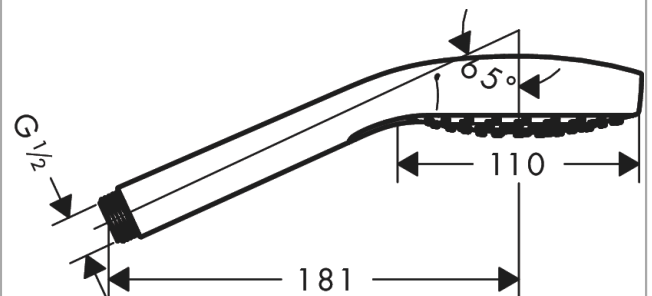

Croma Select S

Handbrause 110 Vario

Oberflächen: **Weiß/Chrom** Artikelnummer: **26802400**

Beschreibung

Merkmale

- Brausekopfgröße: 110 mm
- Strahlart: Rain, IntenseRain, TurboRain
- komfortable Strahlartenumstellung durch Select-Taste
- reinigungsfreundliche Strahlscheibe aus Kunststoff, Oberfläche Strahlscheibe: weiß
- maximale Durchflussmenge bei 3 bar: 14,7 l/min
- Mindestfließdruck: 1 bar
- mit innenliegender Wasserführung
- ausspülbare Siebdichtung
- Anschlussgewinde G 1/2
- Anschlussgröße: DN15
- für Durchlauferhitzer geeignet
- P-IX 28500/IB

Technologie

Produktabbildung

Maßzeichnung

Croma Select S

Handbrause 110 Vario

Oberflächen: **Weiß/Chrom**

Artikelnummer: **26802400**

Durchflussdiagramm

Die Verbrauchswerte wurden praxisnah mit den dazugehörigen Armaturen (Thermostat/Mischer/Unterputzventil) gemessen.

Croma Select S
Handbrause 110 Vario
 Oberflächen: **Weiß/Chrom** Artikelnummer: **26802400**

Explosionszeichnung

Baujahr: >07/15

Croma Select S
Handbrause 110 Vario
 Oberflächen: **Weiß/Chrom** Artikelnummer: **26802400**

Ersatzteilliste

Baujahr: >07/15

Pos.	Beschreibung	Artikelnummer	PG	VE
1	Sieb	92672000	98	1
2	Dichtung	98058000	98	1