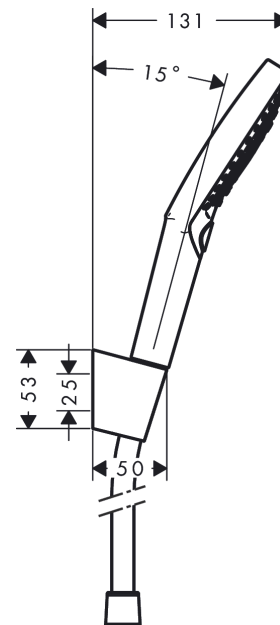

Raindance Select S
Brausehalterset 120 3jet mit Brauseschlauch 160 cm
 Oberflächen: **Chrom** Artikelnummer: **26721000**

Beschreibung

Merkmale

- besteht aus: Handbrause, Brausehalter, Brauseschlauch
- Brausekopfgröße: 125 mm
- integrierte Brausehalterfunktion
- Strahlart: RainAir, Rain, Whirl
- komfortable Strahlartenumstellung durch Select-Taste
- maximale Durchflussmenge bei 3 bar: 15 l/min
- Mindestfließdruck: 1 bar
- brauseseitiger Drehwirbel gegen lästiges Verdrehen des Brauseschlauches
- Brausehalter aus Kunststoff
- ausspülbare Siebdichtung

Technologie

Produktabbildung

Maßzeichnung

Durchflussdiagramm

Die Verbrauchswerte wurden praxisnah mit den dazugehörigen Armaturen (Thermostat/Mischer/Unterputzventil) gemessen.

Raindance Select S
Brausehalterset 120 3jet mit Brauseschlauch 160 cm
 Oberflächen: **Chrom** Artikelnummer: **26721000**

Explosionszeichnung

Baujahr: >10/14

Raindance Select S
Brausehaltersset 120 3jet mit Brauseschlauch 160 cm
 Oberflächen: **Chrom** Artikelnummer: **26721000**

Ersatzteilliste

Baujahr: >10/14

Pos.	Beschreibung	Artikelnummer	PG	VE
1	Handbrause	26530000	98	1
2	Filtereinsatz	97708000	98	1
3	Handbrausenhalter	28331000	98	1
4	Befestigungsteile	40915000	98	1
5	Brauseschlauch Isiflex'B 1,60 m	28276000	98	1
6	Dichtung	98058000	98	1