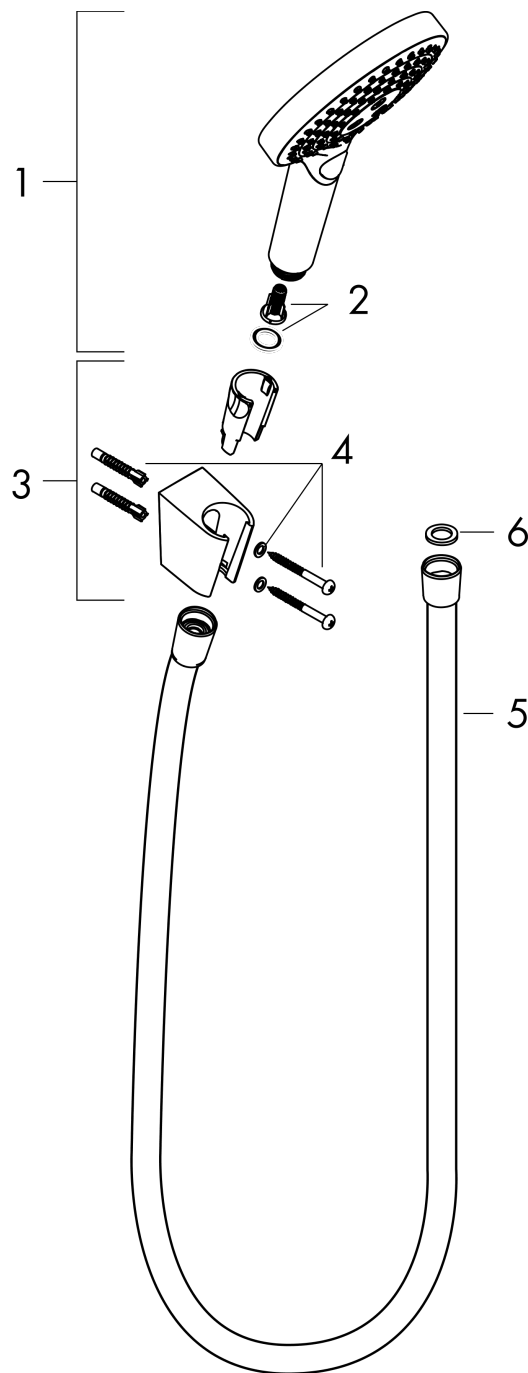

Raindance Select S
Brausehalterset 120 3jet mit Brauseschlauch 160 cm
 Oberflächen: **Chrom** Artikelnummer: **26721000**

Beschreibung

Merkmale

- besteht aus: Handbrause, Brausehalter, Brauseschlauch
- Brausekopfgröße: 125 mm
- integrierte Brausehalterfunktion
- Strahlart: RainAir, Rain, Whirl
- komfortable Strahlartenumstellung durch Select-Taste
- maximale Durchflussmenge bei 3 bar: 15 l/min
- Mindestfließdruck: 1 bar
- brauseseitiger Drehwirbel gegen lästiges Verdrehen des Brauseschlauches
- Brausehalter aus Kunststoff
- ausspülbare Siebdichtung

Technologie

Produktabbildung

Maßzeichnung

Durchflussdiagramm

Die Verbrauchswerte wurden praxisnah mit den dazugehörigen Armaturen (Thermostat/Mischer/Unterputzventil) gemessen.

Raindance Select S
Brausehalterset 120 3jet mit Brauseschlauch 160 cm
 Oberflächen: **Chrom** Artikelnummer: **26721000**

Explosionszeichnung

Baujahr: >10/14

Raindance Select S
Brausehaltersset 120 3jet mit Brauseschlauch 160 cm
 Oberflächen: **Chrom** Artikelnummer: **26721000**

Ersatzteilliste

Baujahr: >10/14

Pos.	Beschreibung	Artikelnummer	PG	VE
1	Handbrause	26530000	98	1
2	Filtereinsatz	97708000	98	1
3	Handbrausenhalter	28331000	98	1
4	Befestigungsteile	40915000	98	1
5	Brauseschlauch Isiflex'B 1,60 m	28276000	98	1
6	Dichtung	98058000	98	1