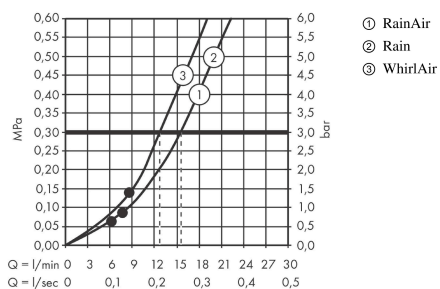

Raindance Select S
Brausehalterset 120 3jet mit Brauseschlauch 160 cm
 Oberflächen: **Chrom** Artikelnummer: **26721000**

Beschreibung

Merkmale

- besteht aus: Handbrause, Brausehalter, Brauseschlauch
- Brausekopfgröße: 125 mm
- integrierte Brausehalterfunktion
- Strahlart: RainAir, Rain, Whirl
- komfortable Strahlartenumstellung durch Select-Taste
- maximale Durchflussmenge bei 3 bar: 15 l/min
- Mindestfließdruck: 1 bar
- brauseseitiger Drehwirbel gegen lästiges Verdrehen des Brauseschlauches
- Brausehalter aus Kunststoff
- ausspülbare Siebdichtung

Technologie

Produktabbildung

Maßzeichnung

Durchflussdiagramm

Die Verbrauchswerte wurden praxisnah mit den dazugehörigen Armaturen (Thermostat/Mischer/Unterputzventil) gemessen.

Raindance Select S
Brausehalterset 120 3jet mit Brauseschlauch 160 cm
 Oberflächen: **Chrom** Artikelnummer: **26721000**