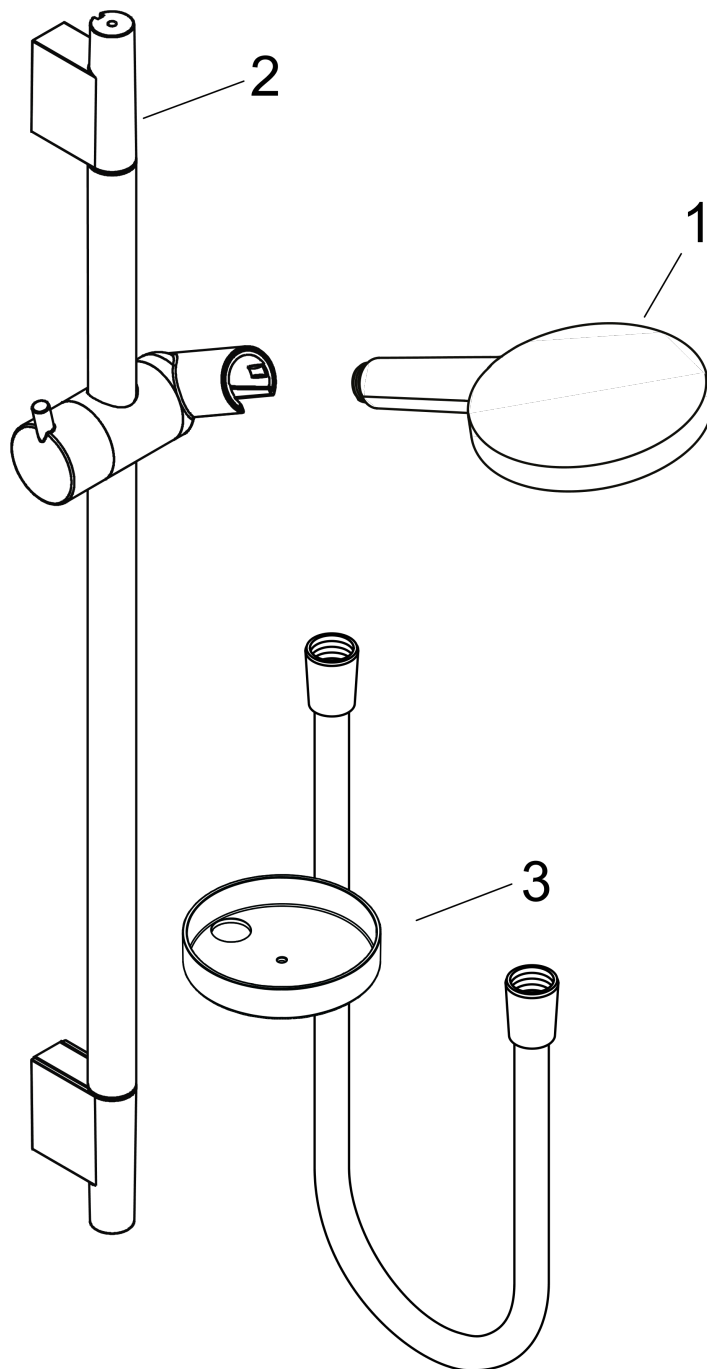

Raindance Select S
Brauseset 120 3jet mit Brausestange 90 cm und Seifenschale
 Oberflächen: **Chrom** Artikelnummer: **26631000**

Beschreibung

Merkmale

- besteht aus: Handbrause, Brausestange, Brauseschlauch, Handbrausehalterung, Seifenschale
- Brausekopfgröße: 125 mm
- Strahlart: Rain, RainAir, Whirl
- komfortable Strahlartenumstellung durch Select-Taste
- Neigungswinkel um 90° verstellbar, Handbrausehalterung schwenkt nach links und rechts sowie oben und unten
- maximale Durchflussmenge bei 3 bar: 15 l/min
- Mindestfließdruck: 1 bar
- brauseseitiger Drehwirbel gegen lästiges Verdrehen des Brauseschlauches
- Wandbefestigung: Schraubbefestigung
- Wandstützen aus Kunststoff
- Brausestangendurchmesser: 22 mm
- Profil Brausestange: rund

Technologie

Produktabbildung

Maßzeichnung

Raindance Select S
Brauseset 120 3jet mit Brausestange 90 cm und Seifenschale
 Oberflächen: **Chrom** Artikelnummer: **26631000**

Durchflussdiagramm

Die Verbrauchswerte wurden praxisnah mit den dazugehörigen Armaturen (Thermostat/Mischer/Unterputzventil) gemessen.

Raindance Select S
Brauseset 120 3jet mit Brausestange 90 cm und Seifenschale
 Oberflächen: **Chrom** Artikelnummer: **26631000**

Einbaubeispiel

Raindance Select S
Brauseset 120 3jet mit Brausestange 90 cm und Seifenschale
 Oberflächen: **Chrom** Artikelnummer: **26631000**

Explosionszeichnung

Baujahr: >06/13

Raindance Select S
Brauseset 120 3jet mit Brausestange 90 cm und Seifenschale
 Oberflächen: **Chrom** Artikelnummer: **26631000**

Ersatzteilliste

Baujahr: >06/13

Pos.	Beschreibung	Artikelnummer	PG	VE
1	Handbrause	26530000	98	1
2	Wandstange kpl.	28631000	98	1
3	Ablage Casetta'S	28679000	98	1