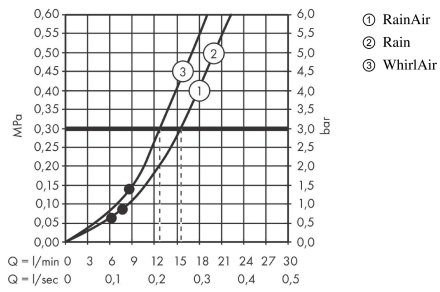

Raindance Select S
Brauseset 120 3jet mit Brausestange 90 cm und Seifenschale
 Oberflächen: **Chrom** Artikelnummer: **26631000**

Beschreibung

Merkmale

- besteht aus: Handbrause, Brausestange, Brauseschlauch, Handbrausehalterung, Seifenschale
- Brausekopfgröße: 125 mm
- Strahlart: Rain, RainAir, Whirl
- komfortable Strahlartenumstellung durch Select-Taste
- Neigungswinkel um 90° verstellbar, Handbrausehalterung schwenkt nach links und rechts sowie oben und unten
- maximale Durchflussmenge bei 3 bar: 15 l/min
- Mindestfließdruck: 1 bar
- brauseseitiger Drehwirbel gegen lästiges Verdrehen des Brauseschlauches
- Wandbefestigung: Schraubbefestigung
- Wandstützen aus Kunststoff
- Brausestangendurchmesser: 22 mm
- Profil Brausestange: rund

Technologie

Produktabbildung

Maßzeichnung

Raindance Select S
Brauseset 120 3jet mit Brausestange 90 cm und Seifenschale
 Oberflächen: **Chrom** Artikelnummer: **26631000**

Durchflussdiagramm

Die Verbrauchswerte wurden praxisnah mit den dazugehörigen Armaturen (Thermostat/Mischer/Unterputzventil) gemessen.