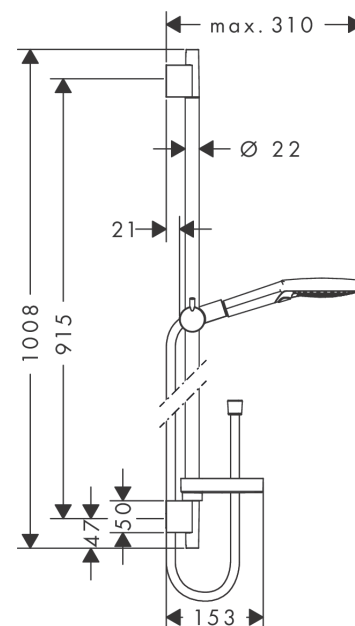

Raindance Select S
Brauseset 120 3jet mit Brausestange 90 cm und Seifenschale
 Oberflächen: **Chrom** Artikelnummer: **26631000**

Beschreibung

Merkmale

- besteht aus: Handbrause, Brausestange, Brauseschlauch, Handbrausehalterung, Seifenschale
- Brausekopfgröße: 125 mm
- Strahlart: Rain, RainAir, Whirl
- komfortable Strahlartenumstellung durch Select-Taste
- Neigungswinkel um 90° verstellbar, Handbrausehalterung schwenkt nach links und rechts sowie oben und unten
- maximale Durchflussmenge bei 3 bar: 15 l/min
- Mindestfließdruck: 1 bar
- brauseseitiger Drehwirbel gegen lästiges Verdrehen des Brauseschlauches
- Wandbefestigung: Schraubbefestigung
- Wandstützen aus Kunststoff
- Brausestangendurchmesser: 22 mm
- Profil Brausestange: rund

Technologie

Produktabbildung

Maßzeichnung

Raindance Select S
Brauseset 120 3jet mit Brausestange 90 cm und Seifenschale
 Oberflächen: **Chrom** Artikelnummer: **26631000**

Durchflussdiagramm

Die Verbrauchswerte wurden praxisnah mit den dazugehörigen Armaturen (Thermostat/Mischer/Unterputzventil) gemessen.

Raindance Select S
Brauseset 120 3jet mit Brausestange 90 cm und Seifenschale
 Oberflächen: **Chrom** Artikelnummer: **26631000**

Einbaubeispiel

Raindance Select S
Brauseset 120 3jet mit Brausestange 90 cm und Seifenschale
 Oberflächen: **Chrom** Artikelnummer: **26631000**

Explosionszeichnung

Baujahr: >06/13

Raindance Select S
Brauseset 120 3jet mit Brausestange 90 cm und Seifenschale
 Oberflächen: **Chrom** Artikelnummer: **26631000**

Ersatzteilliste

Baujahr: >06/13

Pos.	Beschreibung	Artikelnummer	PG	VE
1	Handbrause	26530000	98	1
2	Wandstange kpl.	28631000	98	1
3	Ablage Casetta'S	28679000	98	1