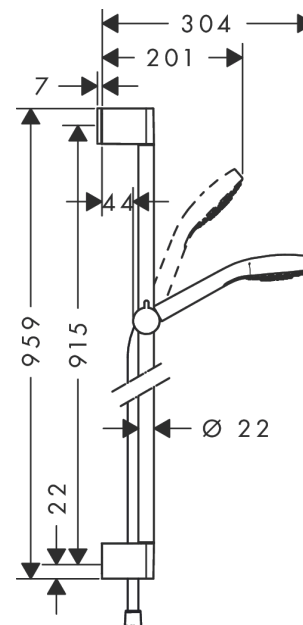

##### Merkmale

- besteht aus: Handbrause, Brausestange, Brauseschlauch, Handbrausehalterung
- Brausekopfgröße: 110 mm
- Strahlart: Rain, TurboRain, IntenseRain
- komfortable Strahlartenumstellung durch Select-Taste
- um 45° verstellbarer Neigungswinkel der Handbrausehalterung
- maximale Durchflussmenge bei 3 bar: 14,7 l/min
- Mindestfließdruck: 1 bar
- brauseseitiger Drehwirbel gegen lästiges Verdrehen des Brauseschlauches
- Wandbefestigung: Schraubbefestigung
- Wandstützen aus Kunststoff
- Brausestangendurchmesser: 22 mm
- Profil Brausestange: rund

#### Maßzeichnung

**Croma Select S**  
**Brauseset Vario mit Brausestange 90 cm**  
 Oberflächen: **Weiß/Chrom** Artikelnummer: **26572400**

**Durchflussdiagramm**

Die Verbrauchswerte wurden praxisnah mit den dazugehörigen Armaturen (Thermostat/Mischer/Unterputzventil) gemessen.

Explosionszeichnung

Baujahr: >07/15

**Croma Select S**  
**Brauset Vario mit Brausestange 90 cm**  
 Oberflächen: **Weiß/Chrom** Artikelnummer: **26572400**