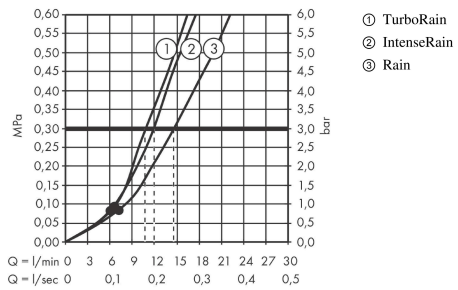

#### Produktabbildung

#### Maßzeichnung

**Croma Select S**  
**Brauseset Vario mit Brausestange 90 cm**  
 Oberflächen: **Weiß/Chrom** Artikelnummer: **26572400**

**Durchflussdiagramm**

Die Verbrauchswerte wurden praxisnah mit den dazugehörigen Armaturen (Thermostat/Mischer/Unterputzventil) gemessen.