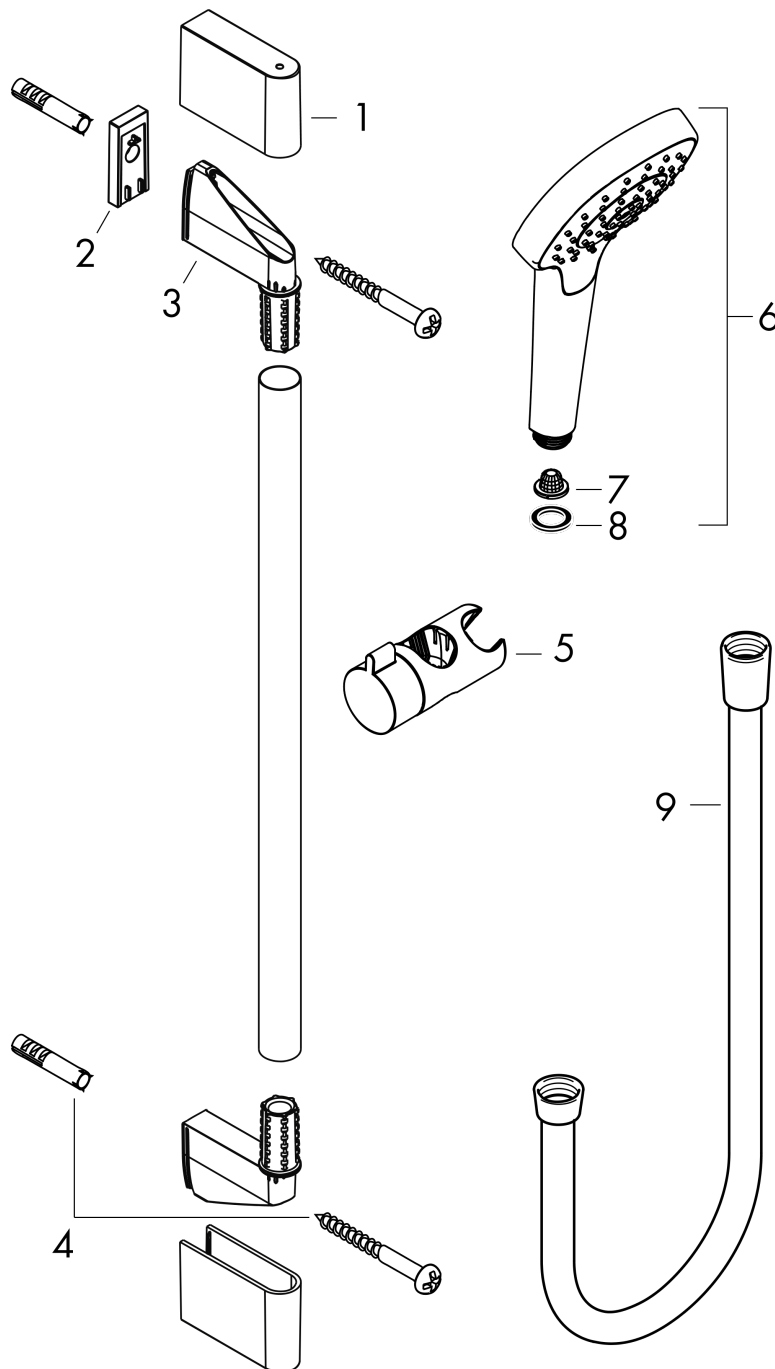

#### Maßzeichnung

**Croma Select S**  
**Brauseset Vario mit Brausestange 90 cm**  
 Oberflächen: **Weiß/Chrom** Artikelnummer: **26572400**

**Durchflussdiagramm**

Die Verbrauchswerte wurden praxisnah mit den dazugehörigen Armaturen (Thermostat/Mischer/Unterputzventil) gemessen.

**Croma Select S**  
**Brauseset Vario mit Brausestange 90 cm**  
 Oberflächen: **Weiß/Chrom** Artikelnummer: **26572400**

Einbaubeispiel

**Croma Select S**  
**Brauseset Vario mit Brausestange 90 cm**  
 Oberflächen: **Weiß/Chrom** Artikelnummer: **26572400**

Explosionszeichnung

Baujahr: >07/15

**Croma Select S**  
**Brauset Vario mit Brausestange 90 cm**  
 Oberflächen: **Weiß/Chrom** Artikelnummer: **26572400**

## Ersatzteilliste

Baujahr: >07/15

Pos.	Beschreibung	Artikelnummer	PG	VE
1	Abdeckung	95217000	98	1
2	Fliesenausgleichsscheibe 7 mm	97450000	98	1
3	Wandstütze	95218000	98	1
4	Befestigungsteile	96179000	98	1
5	Schieber kompl.	92366000	98	1
6	Handbrause	26802400	98	1
7	Sieb	92672000	98	1
8	Dichtung	98058000	98	1
9	Brauseschlauch Isiflex'B 1,60 m	28276000	98	1