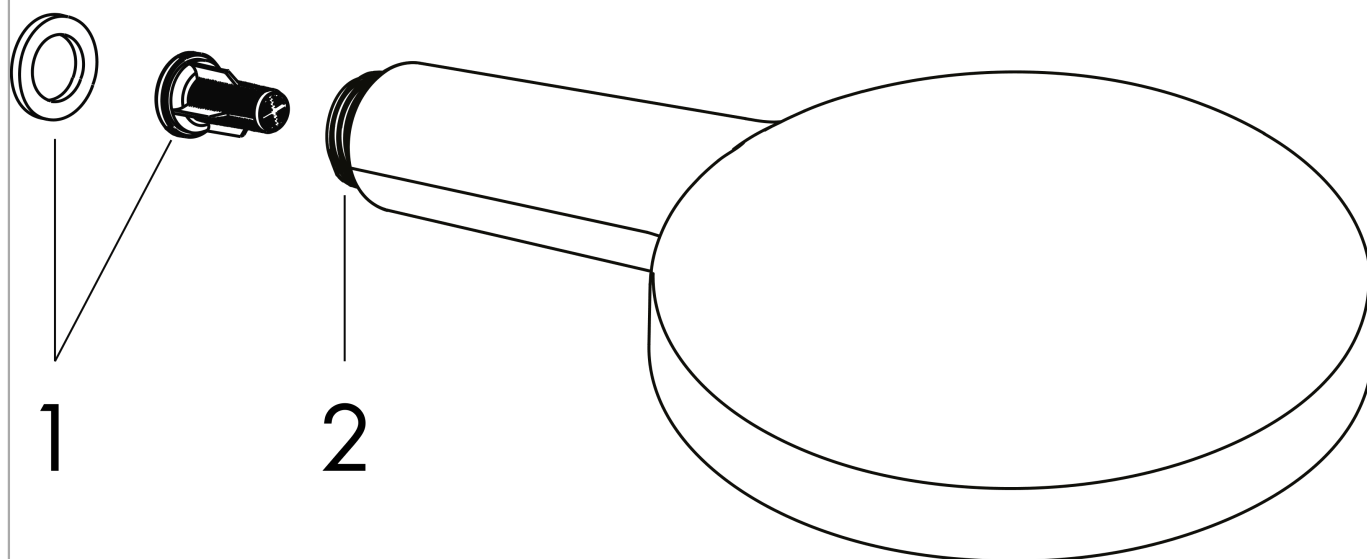

**Raindance Select S
Handbrause 120 3jet**

Oberflächen: **Chrom** Artikelnummer: **26530000**

Explosionszeichnung

Baujahr: >06/13

Raindance Select S
Handbrause 120 3jet
Oberflächen: **Chrom** Artikelnummer: **26530000**

Ersatzteilliste

Baujahr: >06/13

Pos.	Beschreibung	Artikelnummer	PG	VE
1	Filtereinsatz	97708000	98	1
2	Anschlußstutzen	93089000	98	1