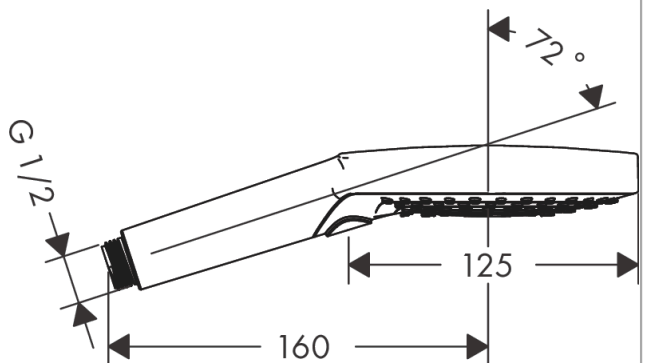

Raindance Select S Handbrause 120 3jet

Oberflächen: **Chrom** Artikelnummer: **26530000**

Beschreibung

Merkmale

- Brausekopfgröße: 125 mm
- Strahlart: Rain, RainAir, Whirl
- komfortable Strahlartenumstellung durch Select-Taste
- reinigungsfreundliche Strahlscheibe aus Kunststoff
- maximale Durchflussmenge bei 3 bar: 15 l/min
- Mindestfließdruck: 1,4 bar
- mit innenliegender Wasserführung
- ausspülbare Siebdichtung
- Anschlussgewinde G 1/2
- Anschlussgröße: DN15
- für Durchlauferhitzer geeignet
- DVGW DW-6517CT0522
- P-IX 28216/IB

Technologie

Designpreise

reddot winner 2020

reddot winner 2021

Produktabbildung

Maßzeichnung

**Raindance Select S
Handbrause 120 3jet**

Oberflächen: **Chrom** Artikelnummer: **26530000**

Durchflussdiagramm

Die Verbrauchswerte wurden praxisnah mit den dazugehörigen Armaturen (Thermostat/Mischer/Unterputzventil) gemessen.

**Raindance Select S
Handbrause 120 3jet**

Oberflächen: **Chrom** Artikelnummer: **26530000**