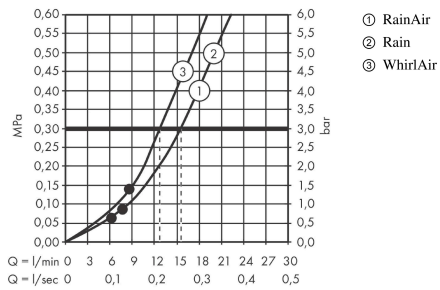

Raindance Select S Handbrause 120 3jet

Oberflächen: **Chrom** Artikelnummer: **26530000**

Beschreibung

Merkmale

- Brausekopfgröße: 125 mm
- Strahlart: Rain, RainAir, Whirl
- komfortable Strahlartenumstellung durch Select-Taste
- reinigungsfreundliche Strahlscheibe aus Kunststoff
- maximale Durchflussmenge bei 3 bar: 15 l/min
- Mindestfließdruck: 1,4 bar
- mit innenliegender Wasserführung
- ausspülbare Siebdichtung
- Anschlussgewinde G 1/2
- Anschlussgröße: DN15
- für Durchlauferhitzer geeignet
- DVGW DW-6517CT0522
- P-IX 28216/IB

Technologie

Designpreise

reddot winner 2020

reddot winner 2021

Produktabbildung

Maßzeichnung

**Raindance Select S
Handbrause 120 3jet**

Oberflächen: **Chrom** Artikelnummer: **26530000**

Durchflussdiagramm

Die Verbrauchswerte wurden praxisnah mit den dazugehörigen Armaturen (Thermostat/Mischer/Unterputzventil) gemessen.

**Raindance Select S
Handbrause 120 3jet**

Oberflächen: **Chrom** Artikelnummer: **26530000**