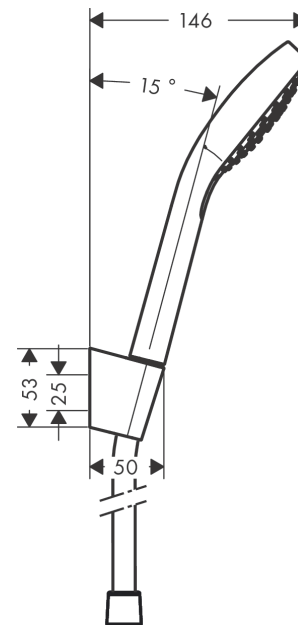

Croma Select S

Brausehalterset Vario mit Brauseschlauch 125 cm

Oberflächen: **Weiß/Chrom** Artikelnummer: **26421400**

Beschreibung

Merkmale

- besteht aus: Handbrause, Brausehalter, Brauseschlauch
- Brausekopfgröße: 110 mm
- integrierte Brausehalterfunktion
- Strahlart: Rain, IntenseRain, TurboRain
- komfortable Strahlartenumstellung durch Select-Taste
- maximale Durchflussmenge bei 3 bar: 15 l/min
- Mindestfließdruck: 1 bar
- brauseseitiger Drehwirbel gegen lästiges Verdrehen des Brauseschlauches
- Brausehalter aus Kunststoff
- ausspülbare Siebdichtung

Technologie

Produktabbildung

Maßzeichnung

Durchflussdiagramm

Die Verbrauchswerte wurden praxisnah mit den dazugehörigen Armaturen (Thermostat/Mischer/Unterputzventil) gemessen.

Croma Select S
Brausehalterset Vario mit Brauseschlauch 125 cm
 Oberflächen: **Weiß/Chrom** Artikelnummer: **26421400**

Explosionszeichnung

Baujahr: >10/14

Croma Select S
Brausehalterset Vario mit Brauseschlauch 125 cm
 Oberflächen: **Weiß/Chrom** Artikelnummer: **26421400**

Ersatzteilliste

Baujahr: >10/14

Pos.	Beschreibung	Artikelnummer	PG	VE
1	Handbrausenhalter	28331000	98	1
2	Futter	98918000	98	1
3	Handbrause	26802400	98	1
4	Filtereinsatz	92421000	98	1
5	Dichtung	98058000	98	1
6	Brauseschlauch Isiflex'B 1,25 m	28272000	98	1