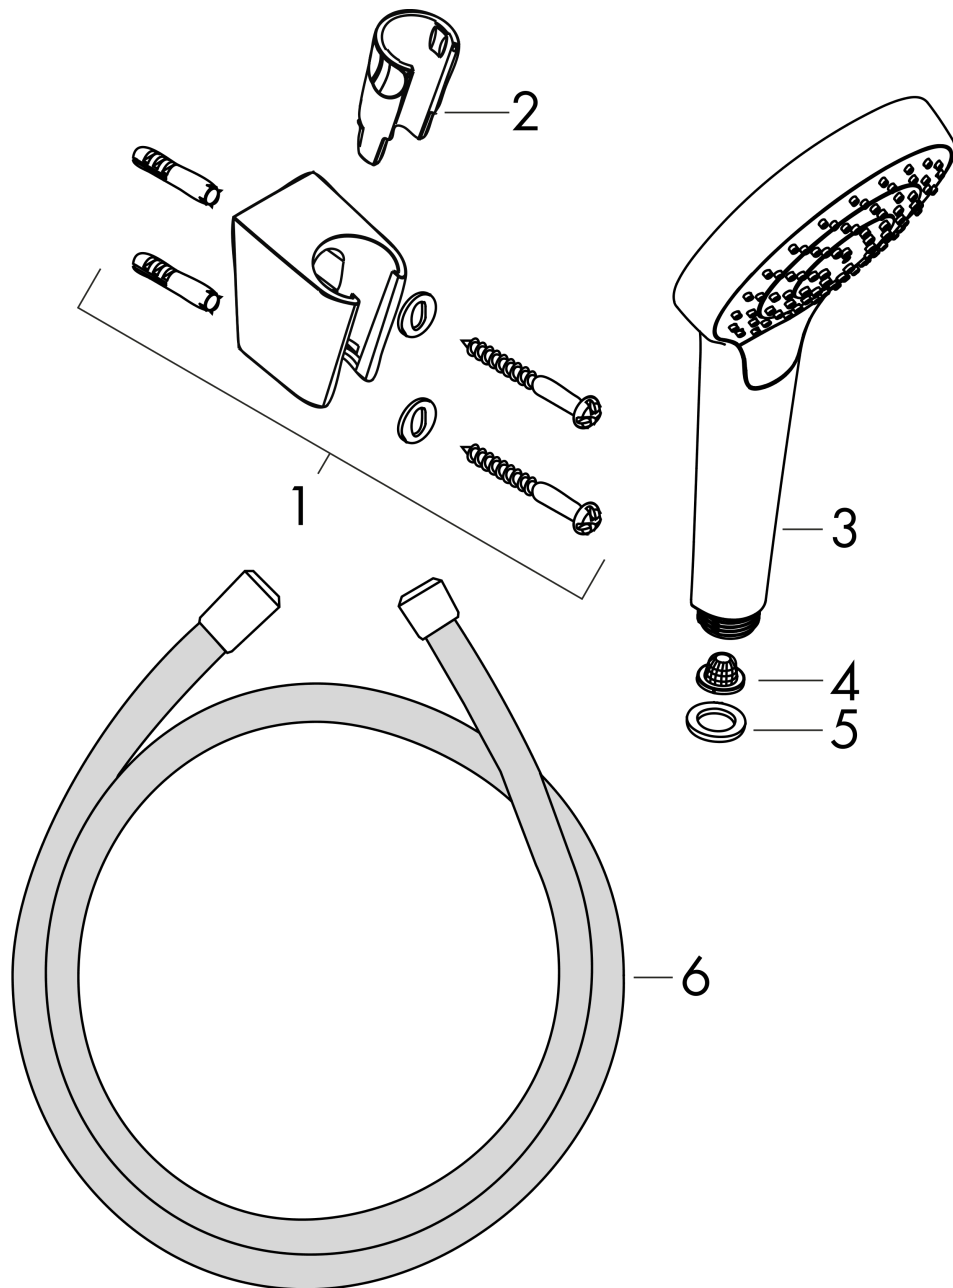

Croma Select S

Brausehalterset Vario mit Brauseschlauch 125 cm

Oberflächen: **Weiß/Chrom** Artikelnummer: **26421400**

Beschreibung

Merkmale

- besteht aus: Handbrause, Brausehalter, Brauseschlauch
- Brausekopfgröße: 110 mm
- integrierte Brausehalterfunktion
- Strahlart: Rain, IntenseRain, TurboRain
- komfortable Strahlartenumstellung durch Select-Taste
- maximale Durchflussmenge bei 3 bar: 15 l/min
- Mindestfließdruck: 1 bar
- brauseseitiger Drehwirbel gegen lästiges Verdrehen des Brauseschlauches
- Brausehalter aus Kunststoff
- ausspülbare Siebdichtung

Technologie

Produktabbildung

Maßzeichnung

Durchflussdiagramm

Die Verbrauchswerte wurden praxisnah mit den dazugehörigen Armaturen (Thermostat/Mischer/Unterputzventil) gemessen.

Croma Select S
Brausehalterset Vario mit Brauseschlauch 125 cm
 Oberflächen: **Weiß/Chrom** Artikelnummer: **26421400**

Explosionszeichnung

Baujahr: >10/14

Croma Select S
Brausehalterset Vario mit Brauseschlauch 125 cm
 Oberflächen: **Weiß/Chrom** Artikelnummer: **26421400**

Ersatzteilliste

Baujahr: >10/14

Pos.	Beschreibung	Artikelnummer	PG	VE
1	Handbrausenhalter	28331000	98	1
2	Futter	98918000	98	1
3	Handbrause	26802400	98	1
4	Filtereinsatz	92421000	98	1
5	Dichtung	98058000	98	1
6	Brauseschlauch Isiflex'B 1,25 m	28272000	98	1