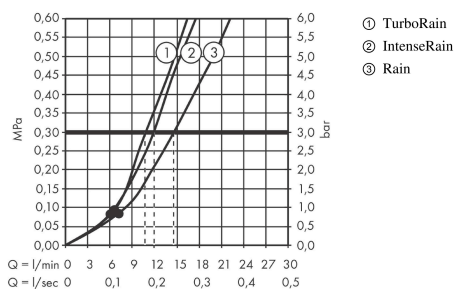

Croma Select S

Brausehalterset Vario mit Brauseschlauch 125 cm

Oberflächen: **Weiß/Chrom** Artikelnummer: **26421400**

Beschreibung

Merkmale

- besteht aus: Handbrause, Brausehalter, Brauseschlauch
- Brausekopfgröße: 110 mm
- integrierte Brausehalterfunktion
- Strahlart: Rain, IntenseRain, TurboRain
- komfortable Strahlartenumstellung durch Select-Taste
- maximale Durchflussmenge bei 3 bar: 15 l/min
- Mindestfließdruck: 1 bar
- brauseseitiger Drehwirbel gegen lästiges Verdrehen des Brauseschlauches
- Brausehalter aus Kunststoff
- ausspülbare Siebdichtung

Technologie

Produktabbildung

Maßzeichnung

Durchflussdiagramm

Die Verbrauchswerte wurden praxisnah mit den dazugehörigen Armaturen (Thermostat/Mischer/Unterputzventil) gemessen.

Croma Select S
Brausehalterset Vario mit Brauseschlauch 125 cm
 Oberflächen: **Weiß/Chrom** Artikelnummer: **26421400**