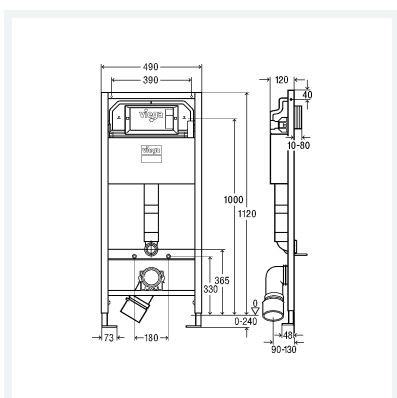

### Ausstattung

Rahmen pulverbeschichtet (30x30), UP-Spülkasten 3H, WC-Anschlussgarnitur, Befestigungsmaterial, Wasseranschluss R $\frac{1}{2}$  hinten, WC-Anschlussbogen DN90 (tiefenverstellbar) aus PP, Übergangsstück exzentrisch DN90/100 aus PP

## Eigenschaften

Werkseinstellung Kleinspülmenge	ca. 3 l	
Einstellbereich Kleinspülmenge	ca. 2–4 l	
Werkseinstellung Großspülmenge	ca. 6 l	
Einstellbereich Großspülmenge	ca. 3,5–7,5 l	
Belastung max.	400 kg	
Ausladung max.	700 mm	
Bauhöhe	BH	1120
Breite	B	490
Gewicht	10500 g	
Volumen	82547,322 cm <sup>3</sup>	

# Datenblatt

**Prevista Dry-WC-Element**  
**Objektvariante**  
**1120x490 mm**  
**Modell 8524**  
**Artikel 771 973**