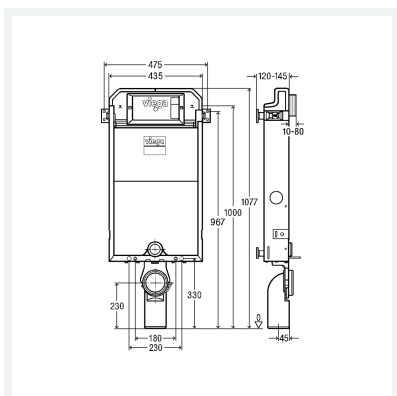

## Prevista Pure-WC-Block 1077 mm

- für Ein- und Ummauerung
- kompatibel mit allen WC-Betätigungsplatten für Prevista, 2-Mengen-Spültechnik

### Ausstattung

Rahmen verzinkt, UP-Spülkasten 3H, Spülstromdrossel, WC-Anschlussgarnitur, Befestigungsmaterial für Block und Keramik, Spritzwasserschutz, Wasseranschluss R $\frac{1}{2}$  hinten und oben, WC-Anschlussbogen DN90 aus PP, Übergangsstück exzentrisch DN90/100 aus PP

## Eigenschaften

|                                 |                         |      |
|---------------------------------|-------------------------|------|
| Werkseinstellung Kleinspülmenge | ca. 3 l                 |      |
| Einstellbereich Kleinspülmenge  | ca. 2–4 l               |      |
| Werkseinstellung Großspülmenge  | ca. 6 l                 |      |
| Einstellbereich Großspülmenge   | ca. 3,5–7,5 l           |      |
| Belastung max.                  | 400 kg                  |      |
| Ausladung max.                  | 700 mm                  |      |
| Bauhöhe                         | BH                      | 1077 |
| Gewicht                         | 6500 g                  |      |
| Volumen                         | 70370,3 cm <sup>3</sup> |      |
| Werkstoff                       | Stahl                   |      |